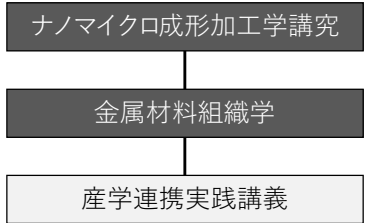

機械工学専攻カリキュラムマップ

博士  
後期

博士論文

博士  
前期

修士論文

太枠: 必修, 細枠: 選択

機械工学専攻科目

全専攻共通科目