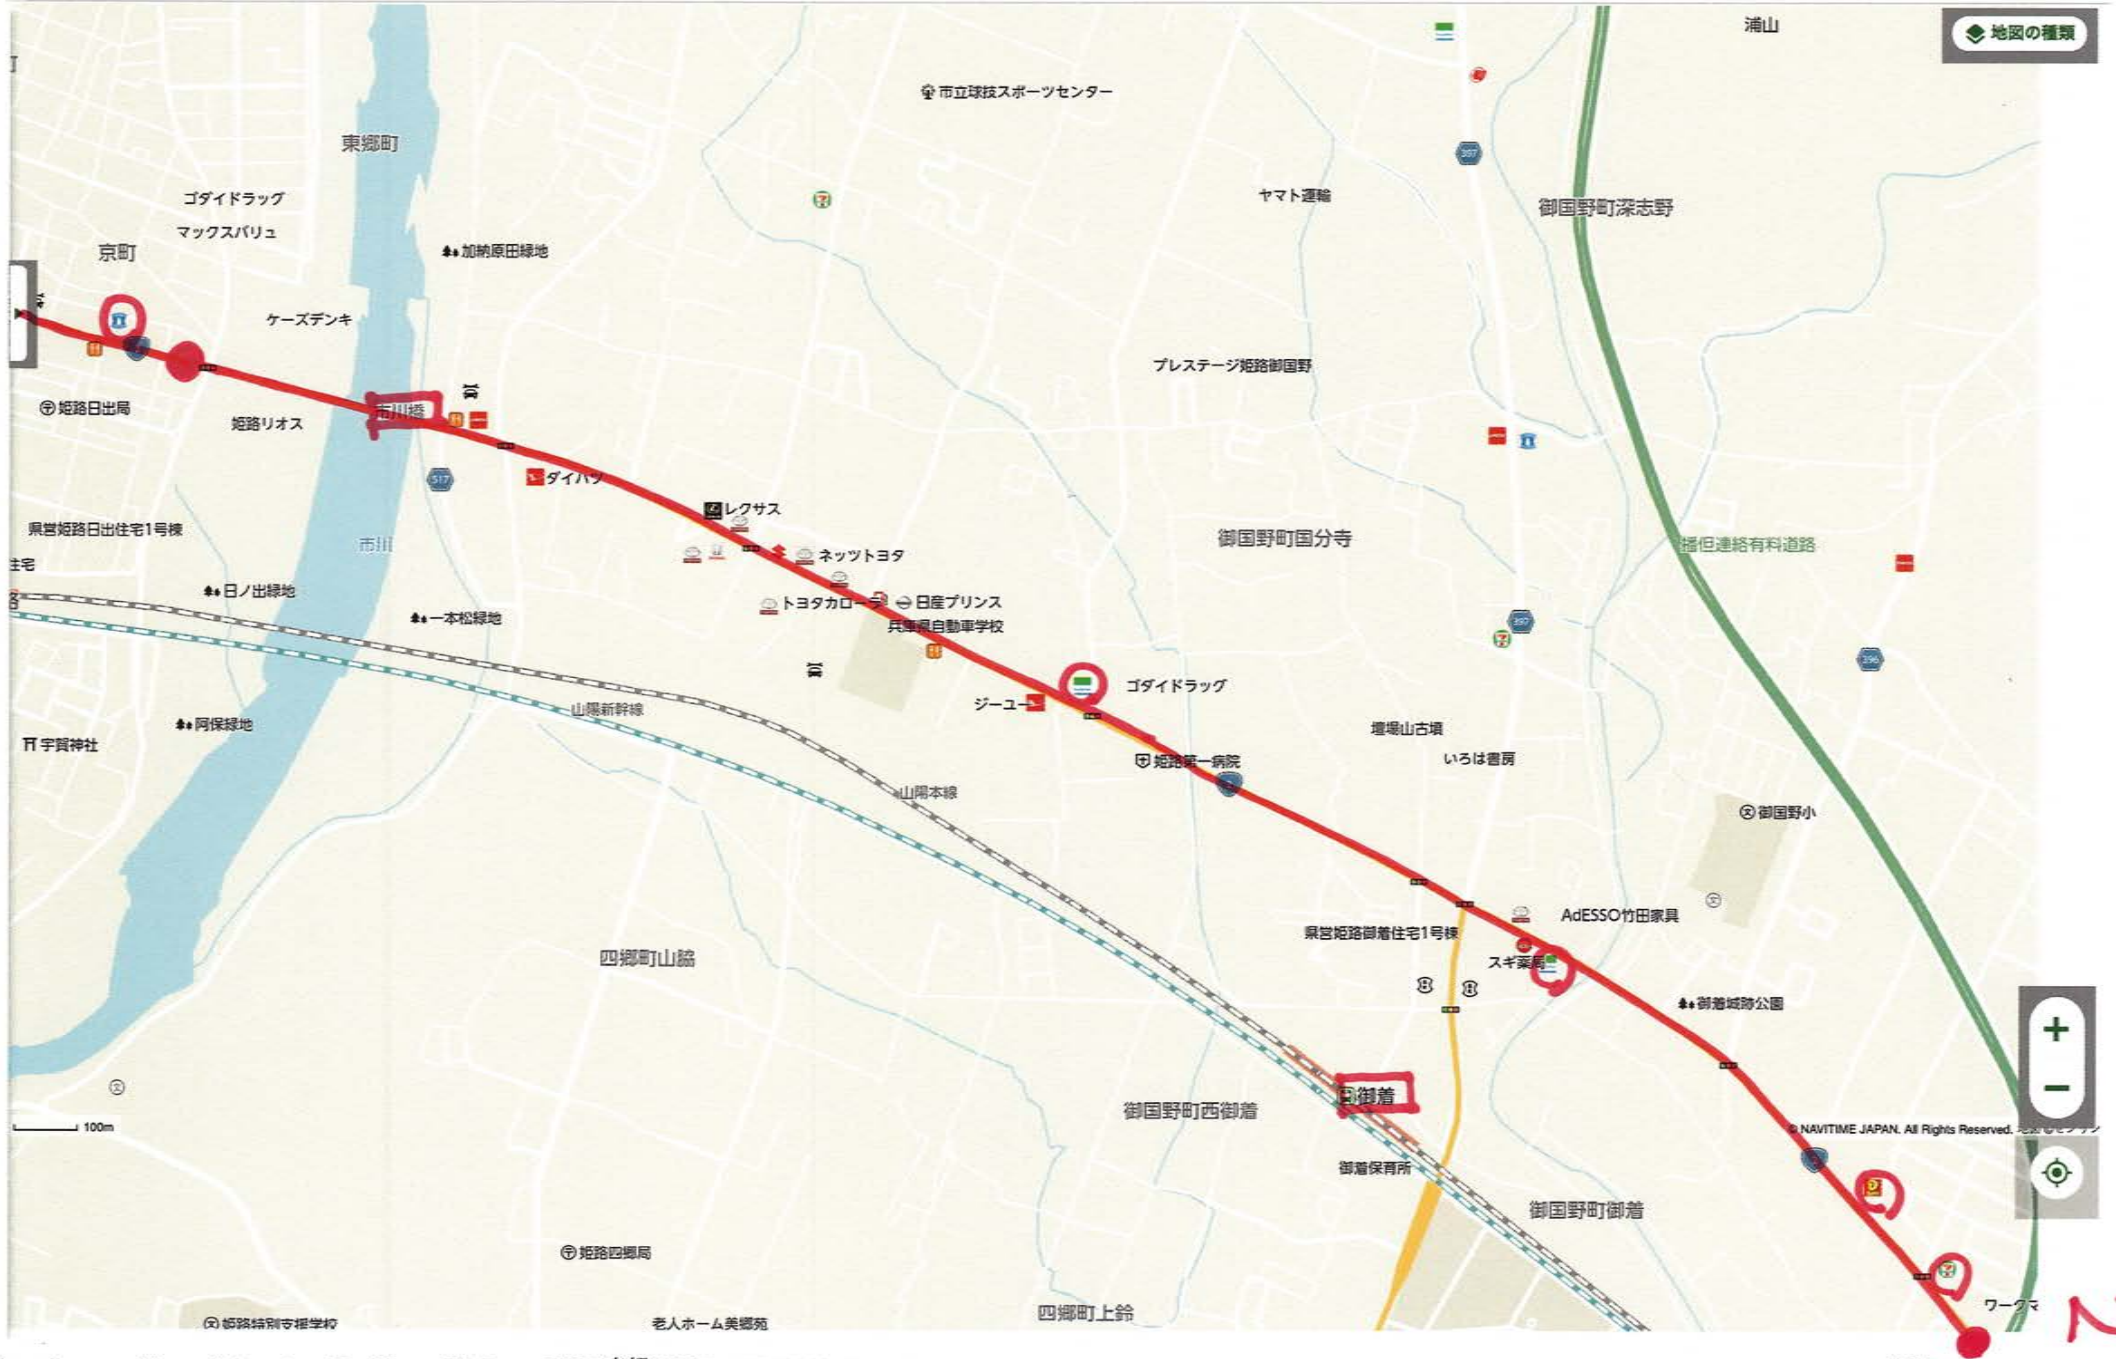

お知らせ

ログイン

印刷

メニュー

【ウイスキー好き必見!】そもそもウイスキーについて知っていますか?
PR: 大のしー 株式会社

世界最高峰の日本酒。精米歩合18%による「味」と「香り」
PR: 株式会社Clear

地図の種類

地図の種類

【ウイスキー好き必見!】そもそもウイスキーについて知っていますか?

世界最高峰の日本酒。精米歩合18%による「味」と「香り」

地図の種類

【ウイスキー好き必見!】そもそもウイスキーについて知っていますか?

世界最高峰の日本酒。精米歩合18%による「味」と「香り」

地図の種類

【ウイスキー好き必見!】そもそもウイスキーについて知っていますか?
PR/たのしいお酒.jp

世界最高峰の日本酒。精米歩合18%による「味」と「香り」
PR/株式会社Clear

地図の種類

【ウイスキー好き必見!】
そもそもウイスキーについて知
っていますか?
PR: 丸の内ビール.jp

世界最高峰の日本酒。精米歩
合18%による「味」と「香
り」
PR: 株式会社Clear!

地図の種類

お知らせ ログイン 印刷

【ウイスキー好き必見!】そもそもウイスキーについて知っていますか?
 世界最高峰の日本酒。精米歩合18%による「味」と「香り」
 PIR.大のしーおる.jp PIR.株式会社Clear