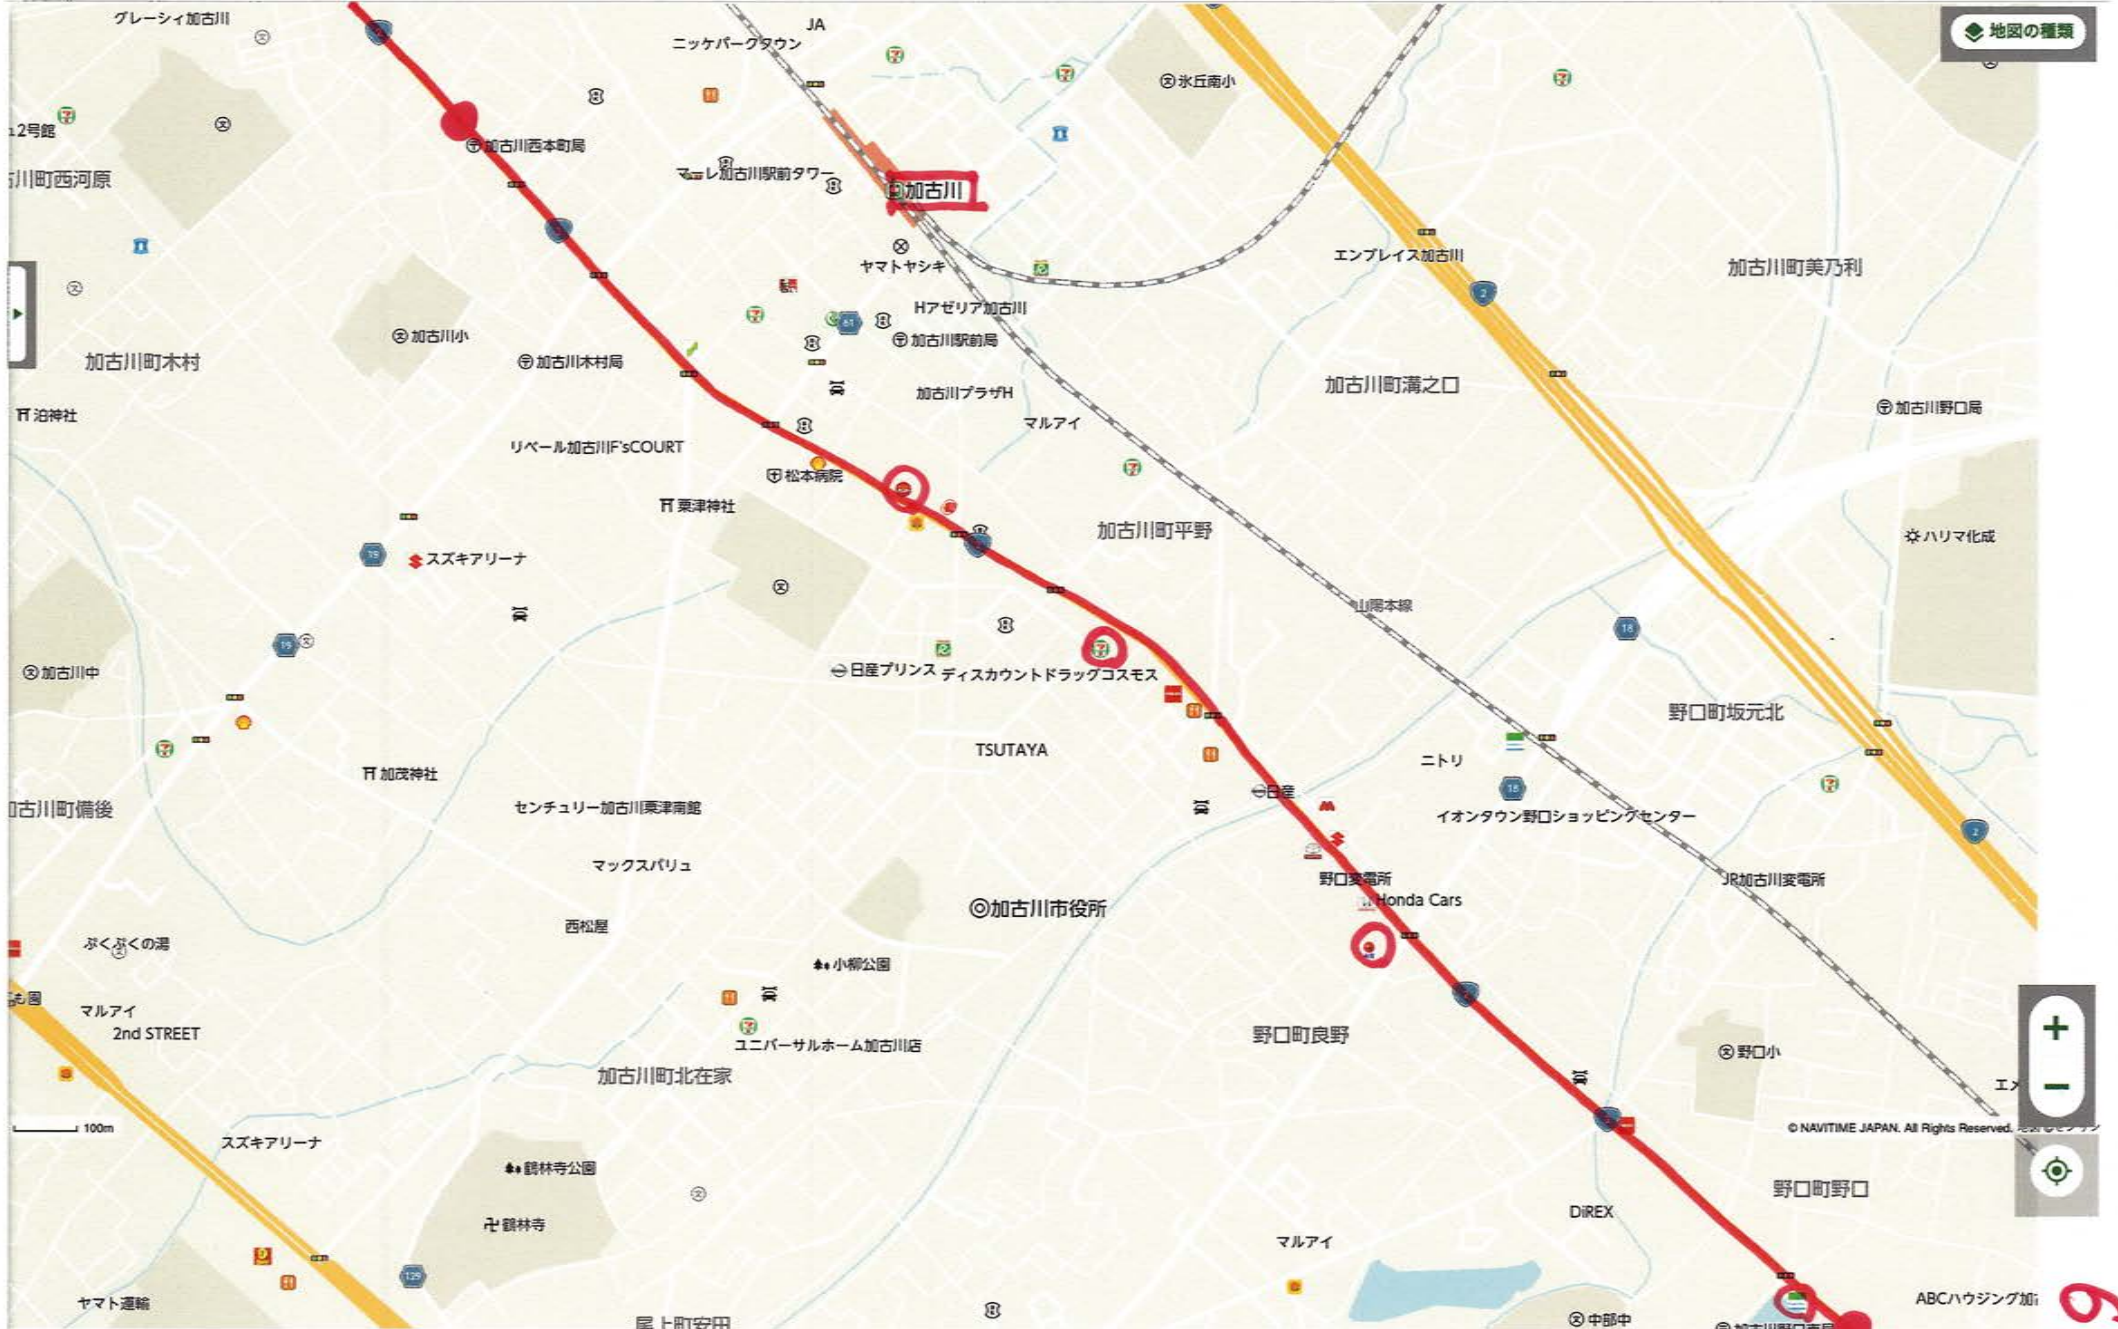

【ウイスキー好き必見!】そもそもウイスキーについて知っていますか?

世界最高峰の日本酒。精米歩合18%による「味」と「香り」

地図の種類

【ウイスキー好き必見!】そもそもウイスキーについて知っていますか?

世界最高峰の日本酒。精米歩合18%による「味」と「香り」

地図の種類

【ウイスキー好き必見!】そもそもウイスキーについて知っていますか?
PR/たのしいお酒.jp

世界最高峰の日本酒。精米歩合18%による「味」と「香り」
PR/株式会社Clear

地図の種類

【ウイスキー好き必見!】
そもそもウイスキーについて知
っていますか?
PR: 丸の内ビール.jp

世界最高峰の日本酒。精米歩
合18%による「味」と「香
り」
PR: 株式会社Clear!

地図の種類

お知らせ ログイン 印刷

【ウイスキー好き必見!】そもそもウイスキーについて知っていますか?
 世界最高峰の日本酒。精米歩合18%による「味」と「香り」
 PIR.大のしーおる.jp PIR.株式会社Clear