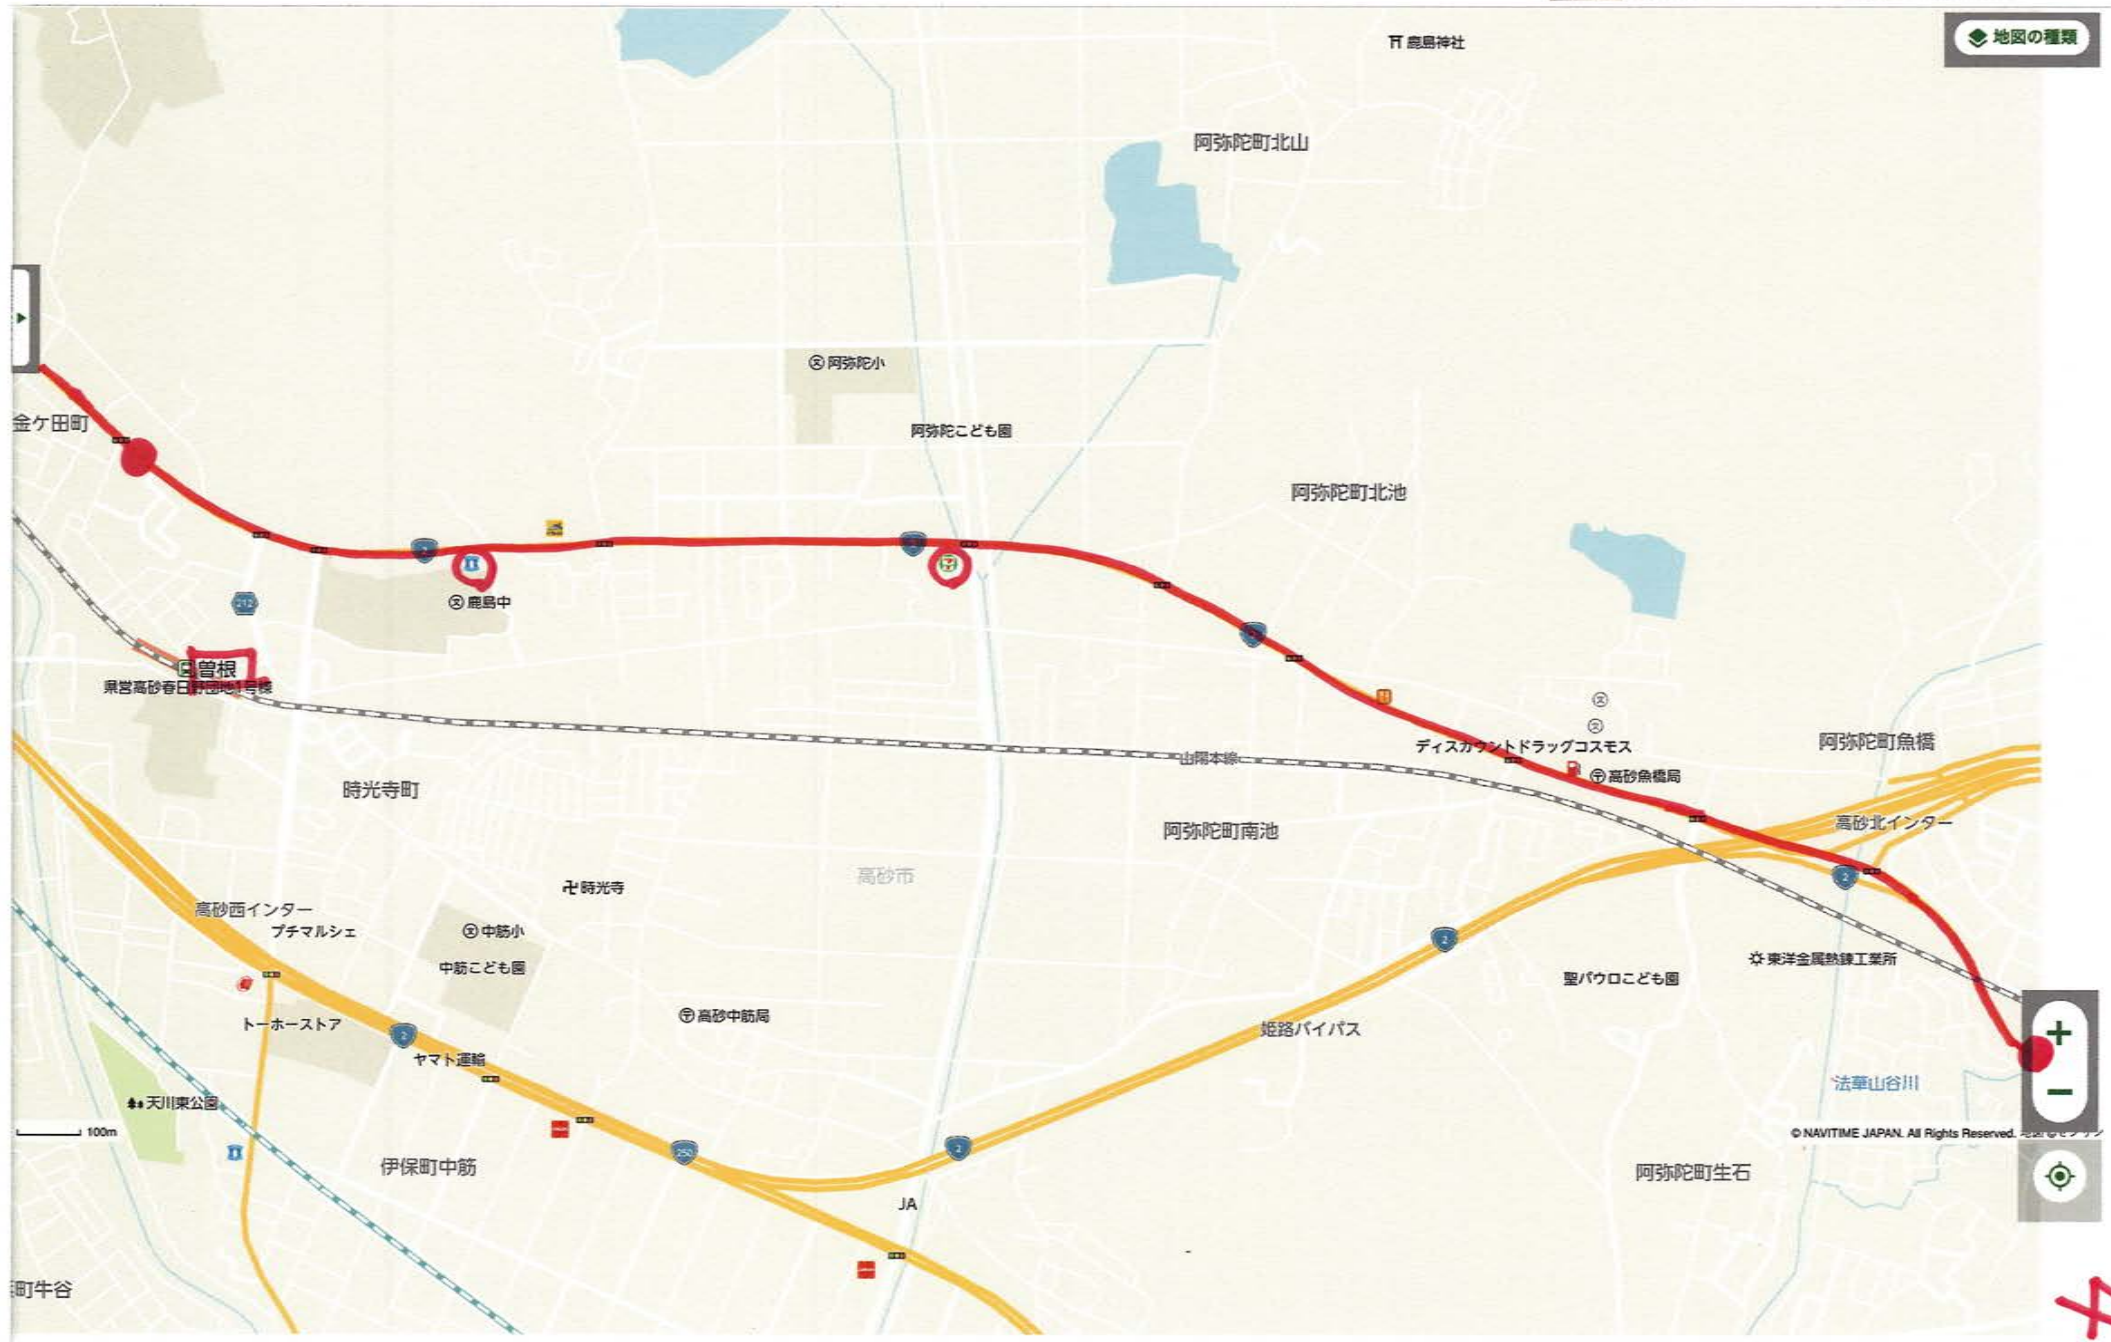

お知らせ

ログイン

印刷

メニュー

【ウイスキー好き必見!】そもそもウイスキーについて知っていますか?
PR: 大のしー 株式会社

世界最高峰の日本酒。精米歩合18%による「味」と「香り」
PR: 株式会社Clear

地図の種類

地図の種類

【ウイスキー好き必見!】そもそもウイスキーについて知っていますか?

世界最高峰の日本酒。精米歩合18%による「味」と「香り」

地図の種類

【ウイスキー好き必見!】そもそもウイスキーについて知っていますか?

世界最高峰の日本酒。精米歩合18%による「味」と「香り」

地図の種類

【ウイスキー好き必見!】そもそもウイスキーについて知っていますか?
PR/たのしいお酒.jp

世界最高峰の日本酒。精米歩合18%による「味」と「香り」
PR/株式会社Clear

地図の種類

【ウイスキー好き必見!】
そもそもウイスキーについて知
っていますか?
PR: 丸の内ビール.jp

世界最高峰の日本酒。精米歩
合18%による「味」と「香
り」
PR: 株式会社Clear!

地図の種類

お知らせ ログイン 印刷

【ウイスキー好き必見!】そもそもウイスキーについて知っていますか?
 世界最高峰の日本酒。精米歩合18%による「味」と「香り」
 PIR.大のしーおる.jp PIR.株式会社Clear