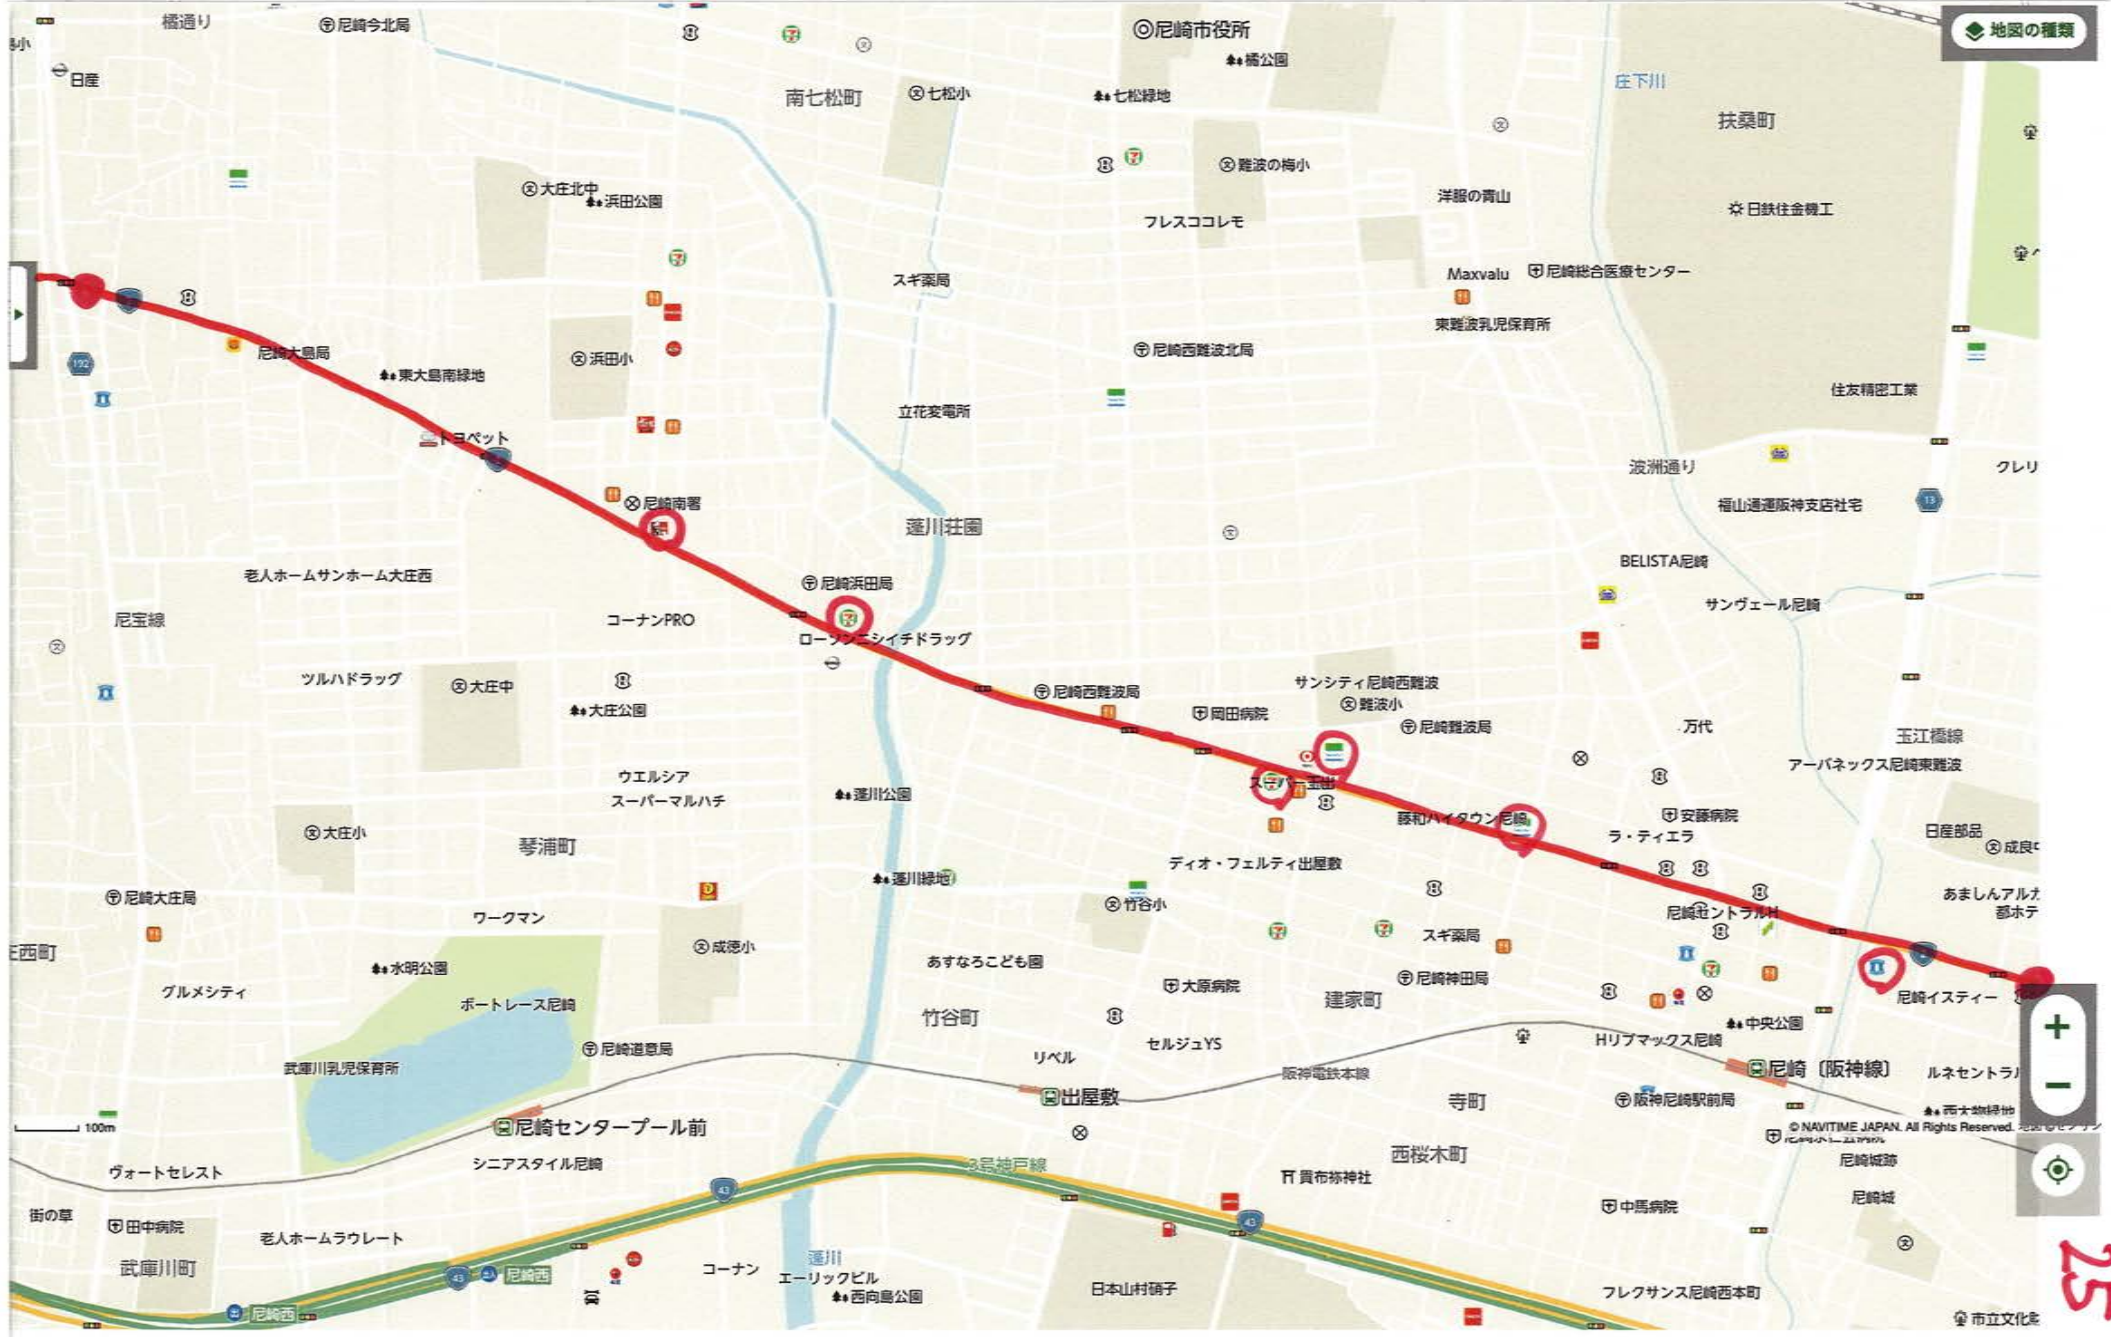

お知らせ ログイン 印刷

【ウイスキー好き必見!】そもそもウイスキーについて知っていますか?
世界最高峰の日本酒。精米歩合18%による「味」と「香り」
(PR)株式会社Clear

Map navigation controls: zoom in (+), zoom out (-), and location search (magnifying glass).

25