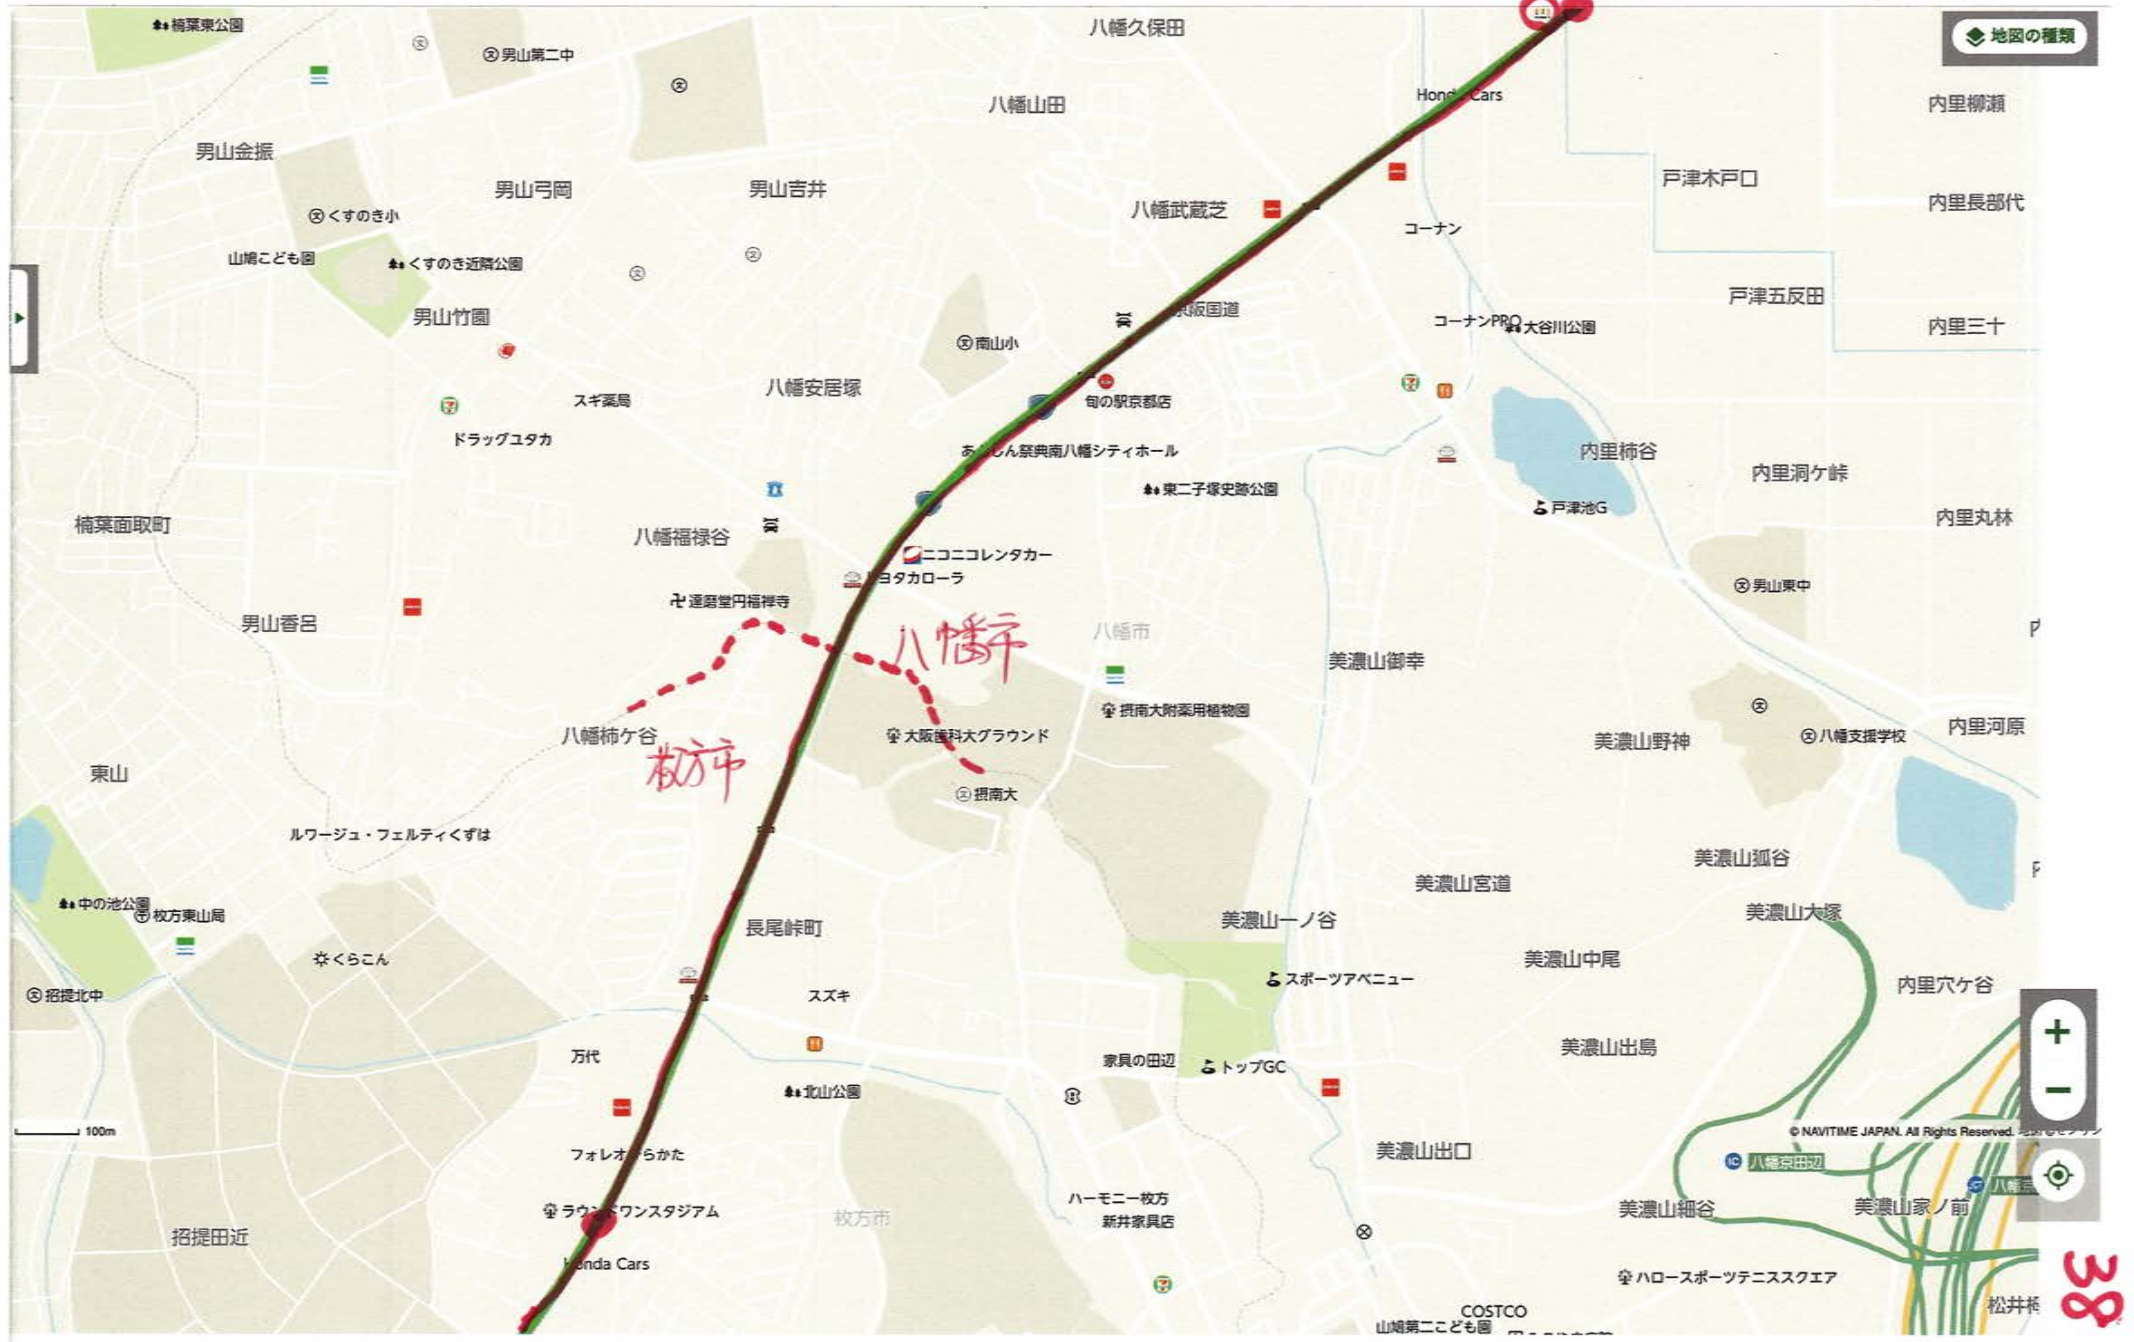

ログイン

印刷

メニュー

【ウイスキー好き必見!】  
そもそもウイスキーについて知  
っていますか?  
PR 大のしのお酒

世界最高峰の日本酒。精米歩  
合18%による「味」と「香  
り」  
PR 株式会社Clear!

地図の種類

[お知らせ](#)
[ログイン](#)
[印刷](#)
[メニュー](#)

【ウイスキー好き必見！】そもそもウイスキーについて知っていますか？  
 世界最高峰の日本酒。精米歩合18%による「味」と「香り」  
PR:株式会社Clear