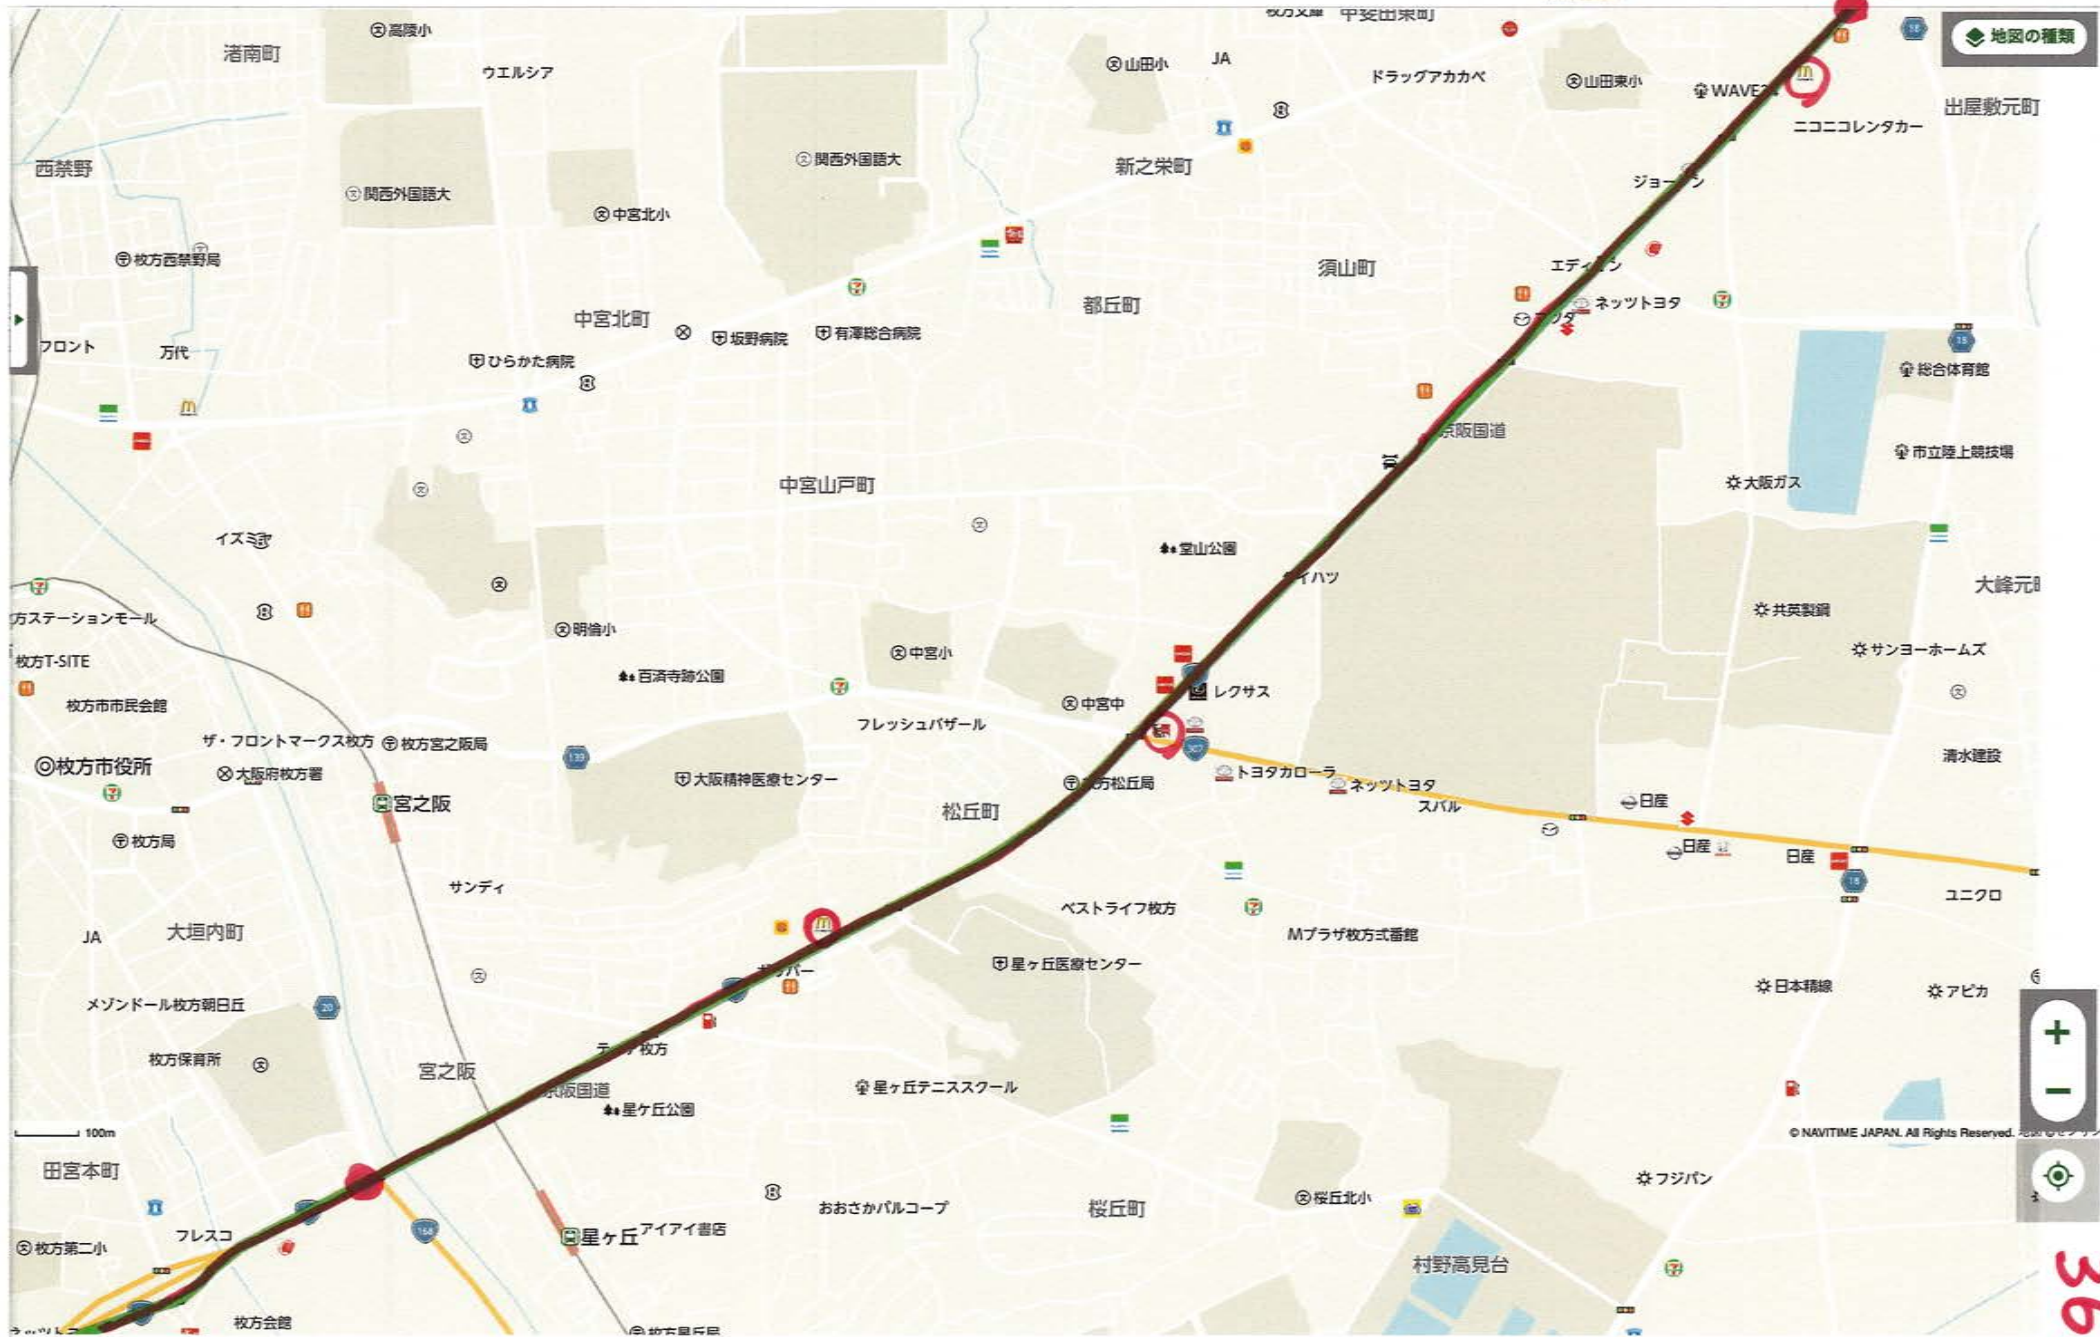

京都 35  
 伊賀市  
 香里市  
 大阪

Map navigation controls: zoom in (+), zoom out (-), location search (target icon).

お知らせ ログイン 印刷

【ウイスキー好き必見!】そもそもウイスキーについて知っていますか?  
世界最高峰の日本酒。精米歩合18%による「味」と「香り」

Map navigation controls: zoom in (+), zoom out (-), and location search (magnifying glass).