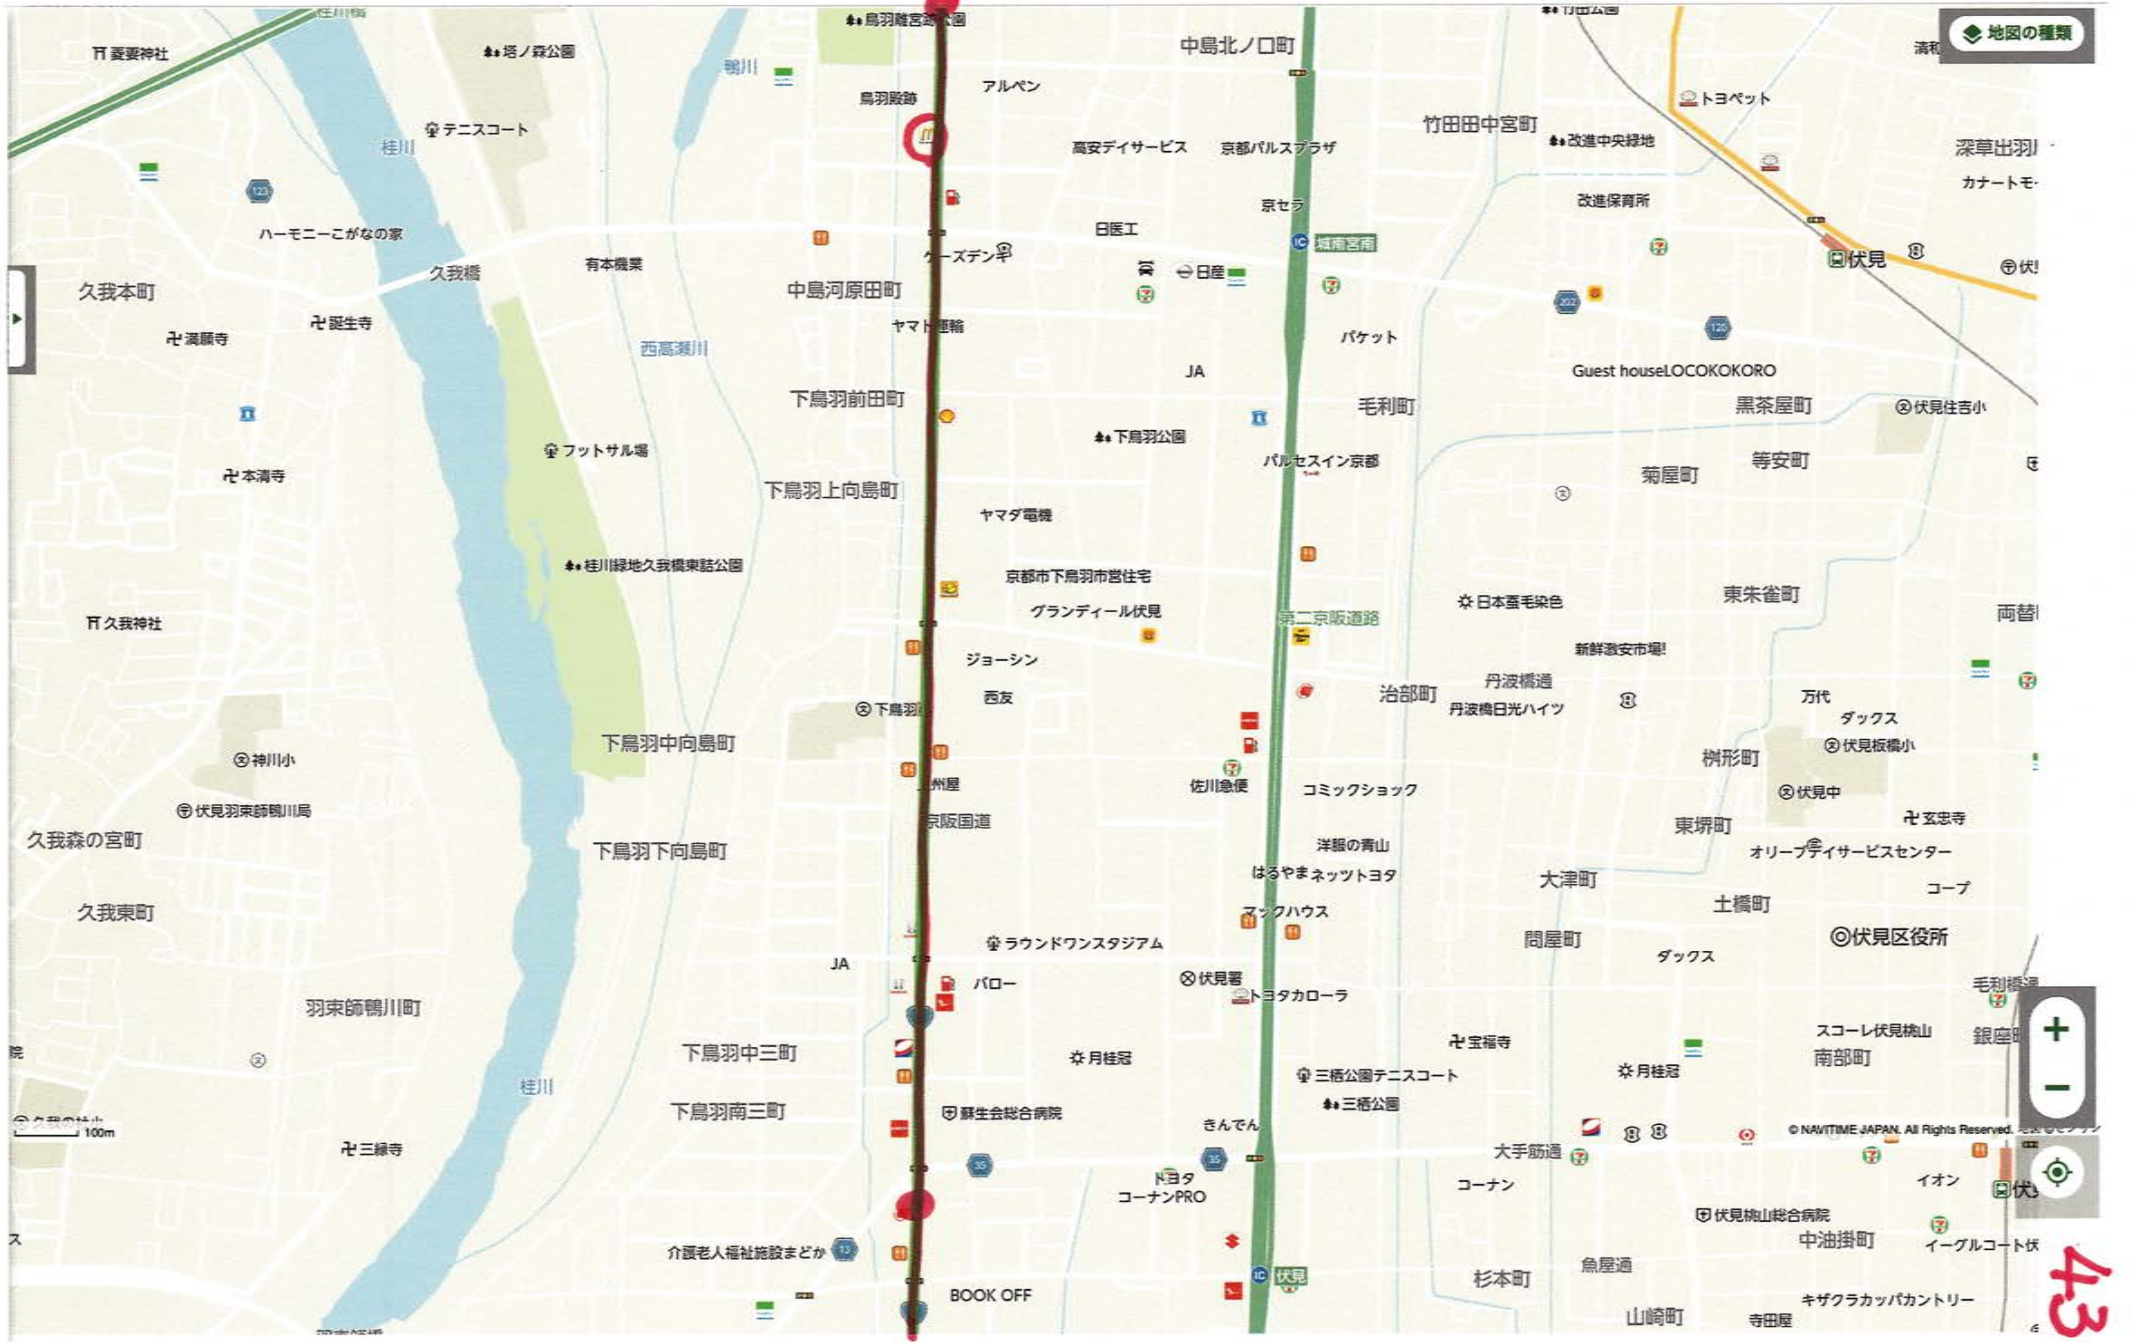

地図の種類

39

【ウイスキー好き必見!】そもそもウイスキーについて知っていますか?  
PR:たのしいお酒.jp

世界最高峰の日本酒。精米歩合18%による「味」と「香り」  
PR:株式会社Clear

1/2

【ウイスキー好き必見!】  
そもそもウイスキーについて知  
っていますか?  
PR:たのしいお酒.jp

世界最高峰の日本酒。精米歩  
合18%による「味」と「香  
り」  
PR:株式会社Clear

© NAVITIME JAPAN. All Rights Reserved.

41

お知らせ ログイン 印刷

【ウイスキー好き必見!】そもそもウイスキーについて知っていますか?  
 世界最高峰の日本酒。精米歩合18%による「味」と「香り」

お知らせ ログイン 印刷

【ウイスキー好き必見!】そもそもウイスキーについて知っていますか?  
 世界最高峰の日本酒。精米歩合18%による「味」と「香り」  
 清和

地図の種類

Map navigation controls: zoom in (+), zoom out (-), and location search (magnifying glass).

43

NAVITIME

【ウイスキー好き必見!】  
 そもそもウイスキーについて知  
 っていますか?  
PR:たのしいお酒.jp

世界最高峰の日本酒。精米歩  
 合18%による「味」と「香  
 り」  
PR:株式会社Clear

地図の種類

NAVITIME

お知らせ ログイン 印刷

【ウイスキー好き必見!】そもそもウイスキーについて知っていますか?  
PR: 大のしし 株式会社

世界最高峰の日本酒。精米歩合18%による「味」と「香り」  
PR: 株式会社Clean

Map navigation controls: zoom in (+), zoom out (-), and location search (magnifying glass).