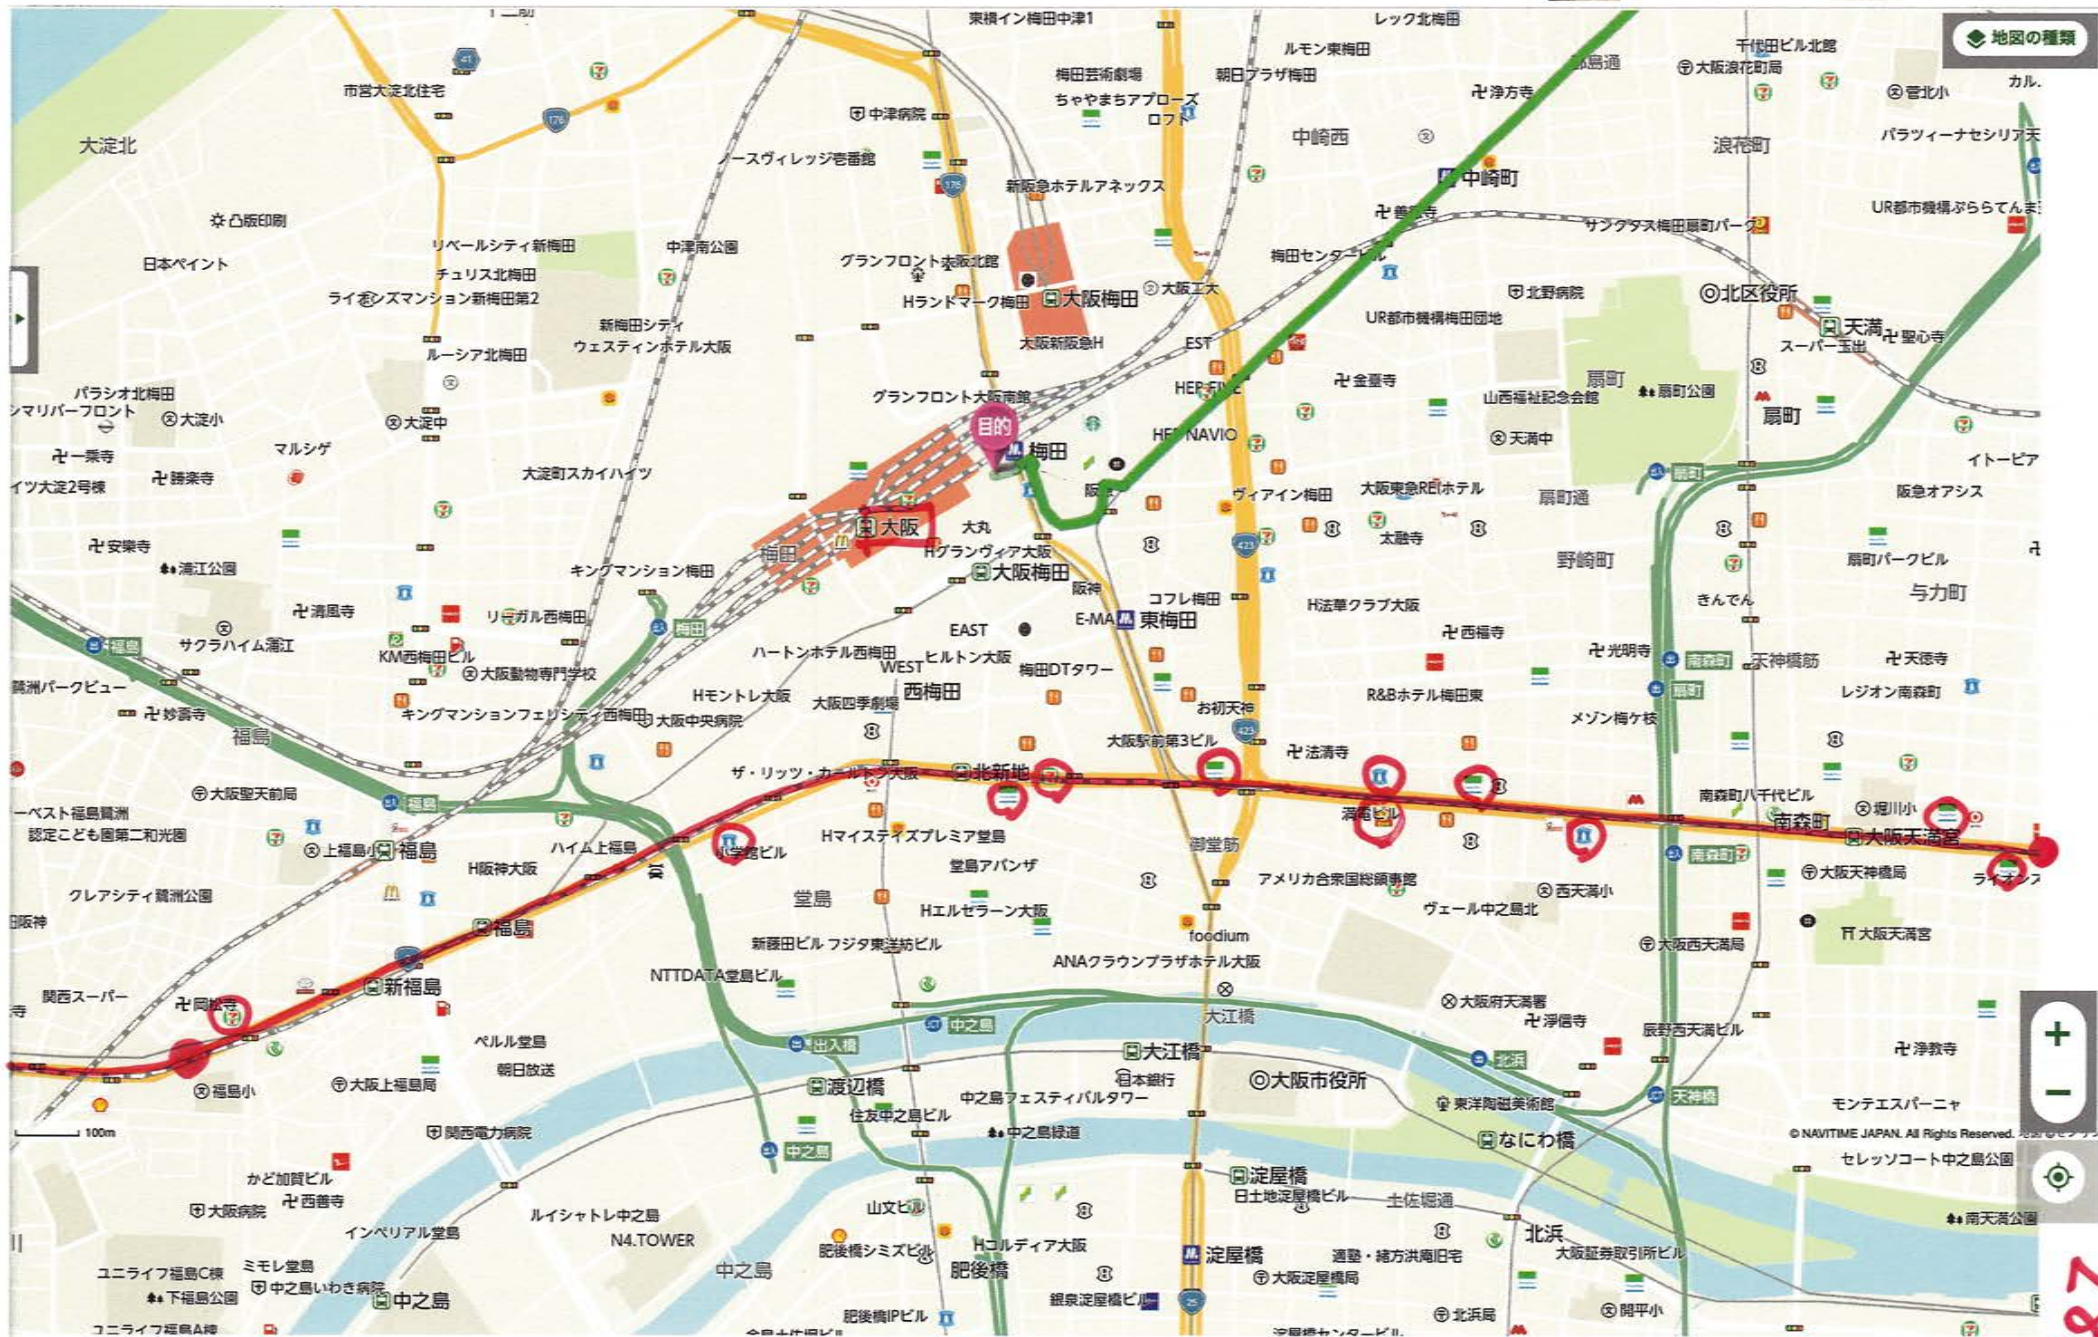

【ウイスキー好き必見!】そもそもウイスキーについて知っていますか?  
 世界最高峰の日本酒。精米歩合18%による「味」と「香り」

26

【ウイスキー好き必見!】そもそもウイスキーについて知っていますか?

世界最高峰の日本酒。精米歩合18%による「味」と「香り」

27

【ウイスキー好き必見!】そもそもウイスキーについて知っていますか?

世界最高峰の日本酒。精米歩合18%による「味」と「香り」

28