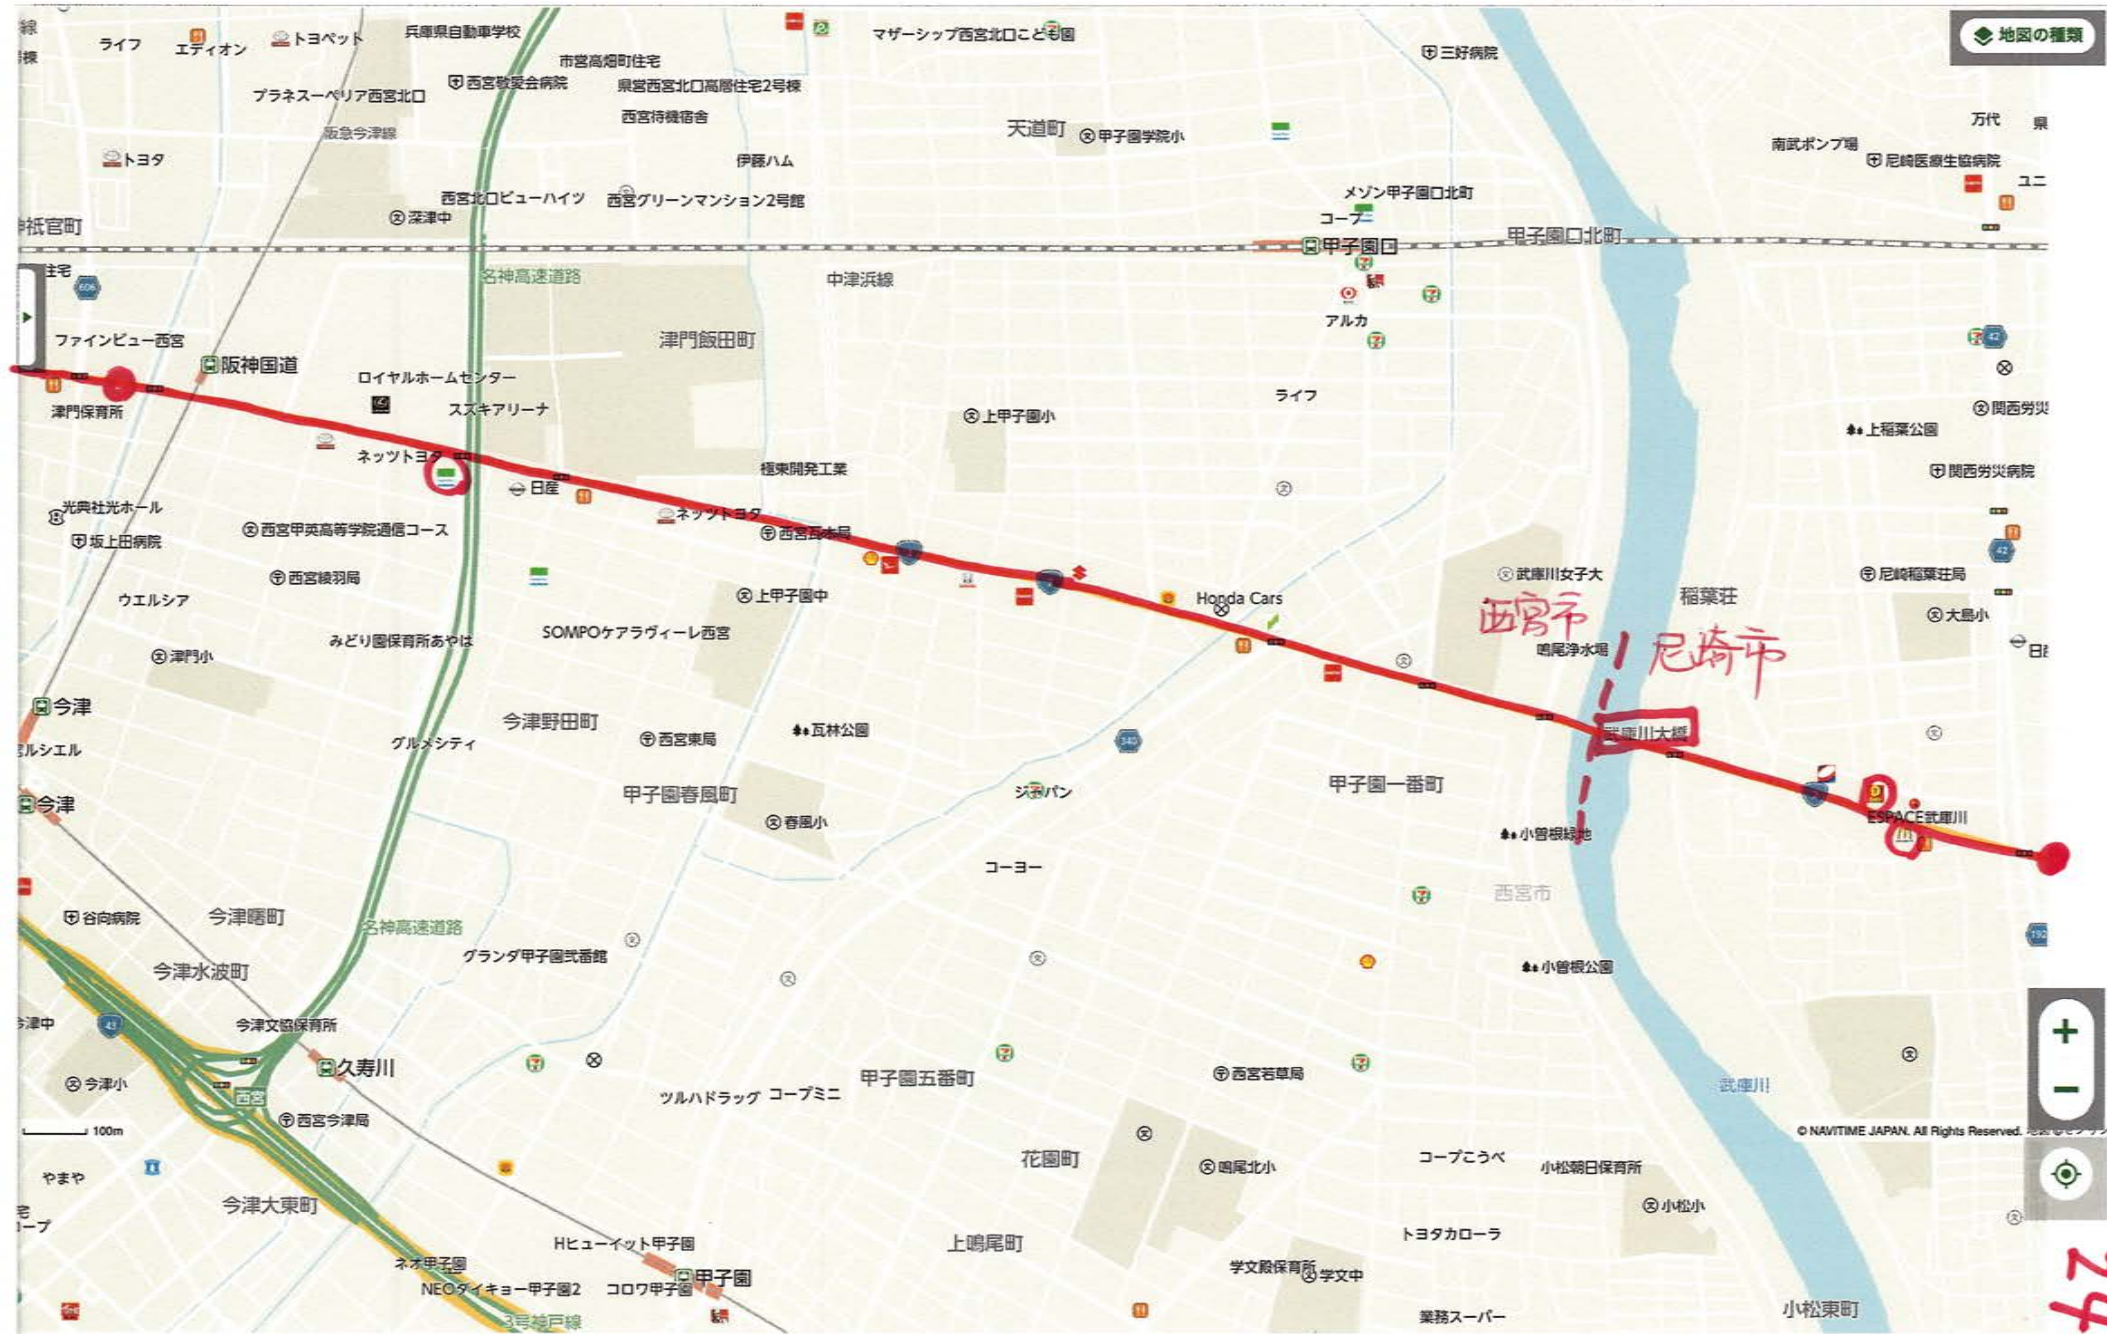

世界最高峰の日本酒。精米歩合18%による「味」と「香り」

お知らせ ログイン 印刷

【ウイスキー好き必見!】そもそもウイスキーについて知っていますか?  
 世界最高峰の日本酒。精米歩合18%による「味」と「香り」

Map navigation controls: zoom in (+), zoom out (-), and location search (target icon).

23

お知らせ ログイン 印刷

【ウイスキー好き必見!】  
 そもそもウイスキーについて知  
 っていますか?  
 PR:ウイスキー.com

世界最高峰の日本酒。精米歩  
 合18%による「味」と「香  
 り」  
 PR:株式会社Clear

地図の種類

Map navigation controls: zoom in (+), zoom out (-), and location search (magnifying glass).