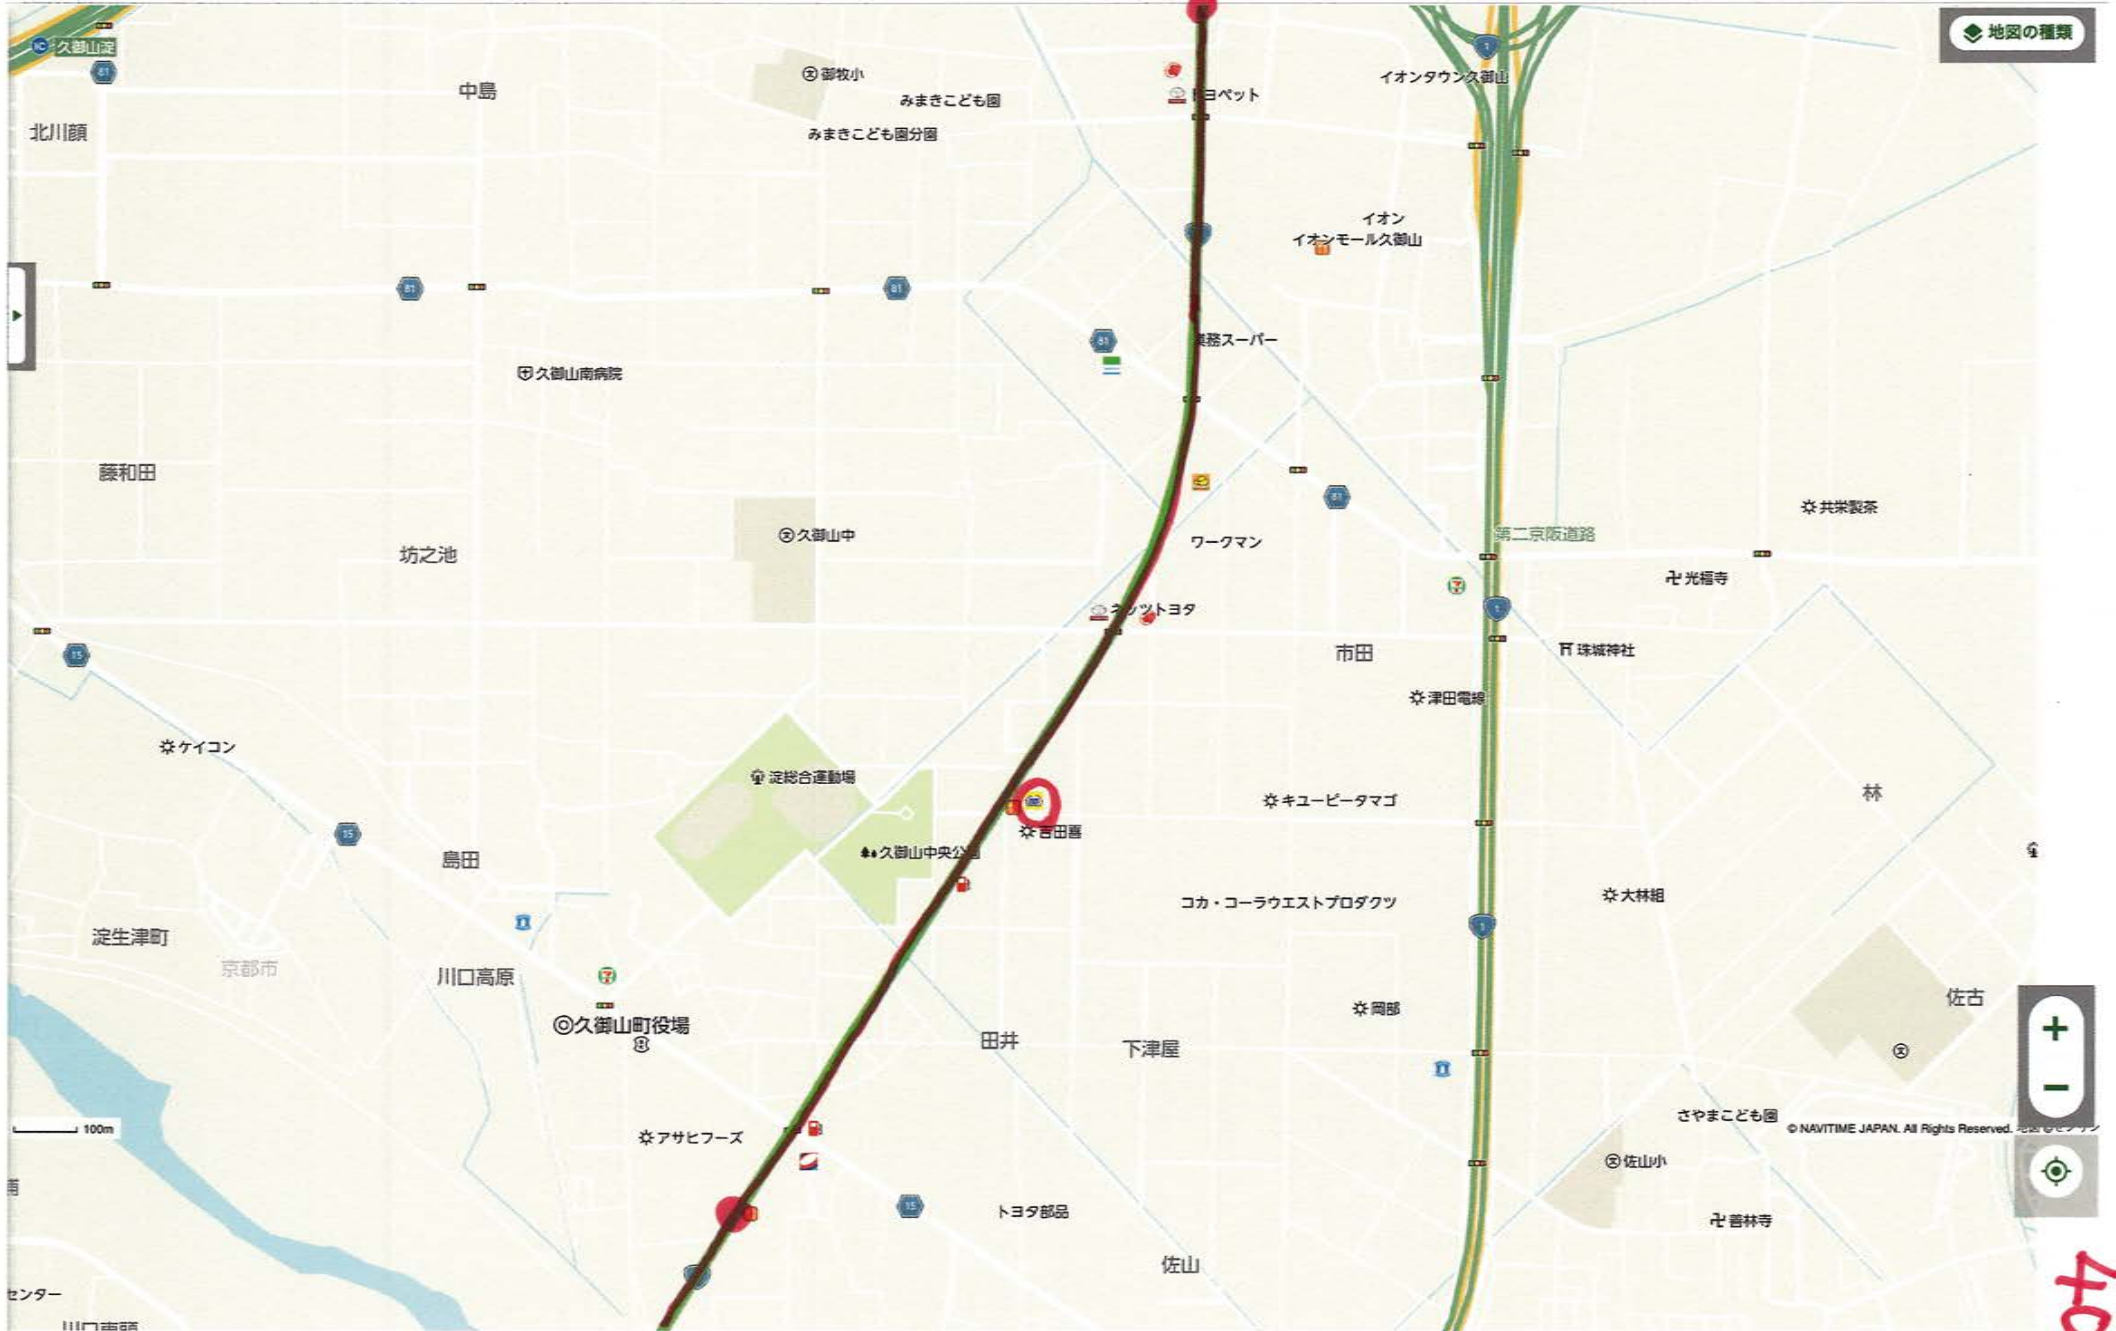

地図の種類

39

【ウイスキー好き必見!】そもそもウイスキーについて知っていますか?  
PR:たのしいお酒.jp

世界最高峰の日本酒。精米歩合18%による「味」と「香り」  
PR:株式会社Clear

1/2

【ウイスキー好き必見!】  
そもそもウイスキーについて知  
っていますか?  
PR:たのしいお酒.jp

世界最高峰の日本酒。精米歩  
合18%による「味」と「香  
り」  
PR:株式会社Clear