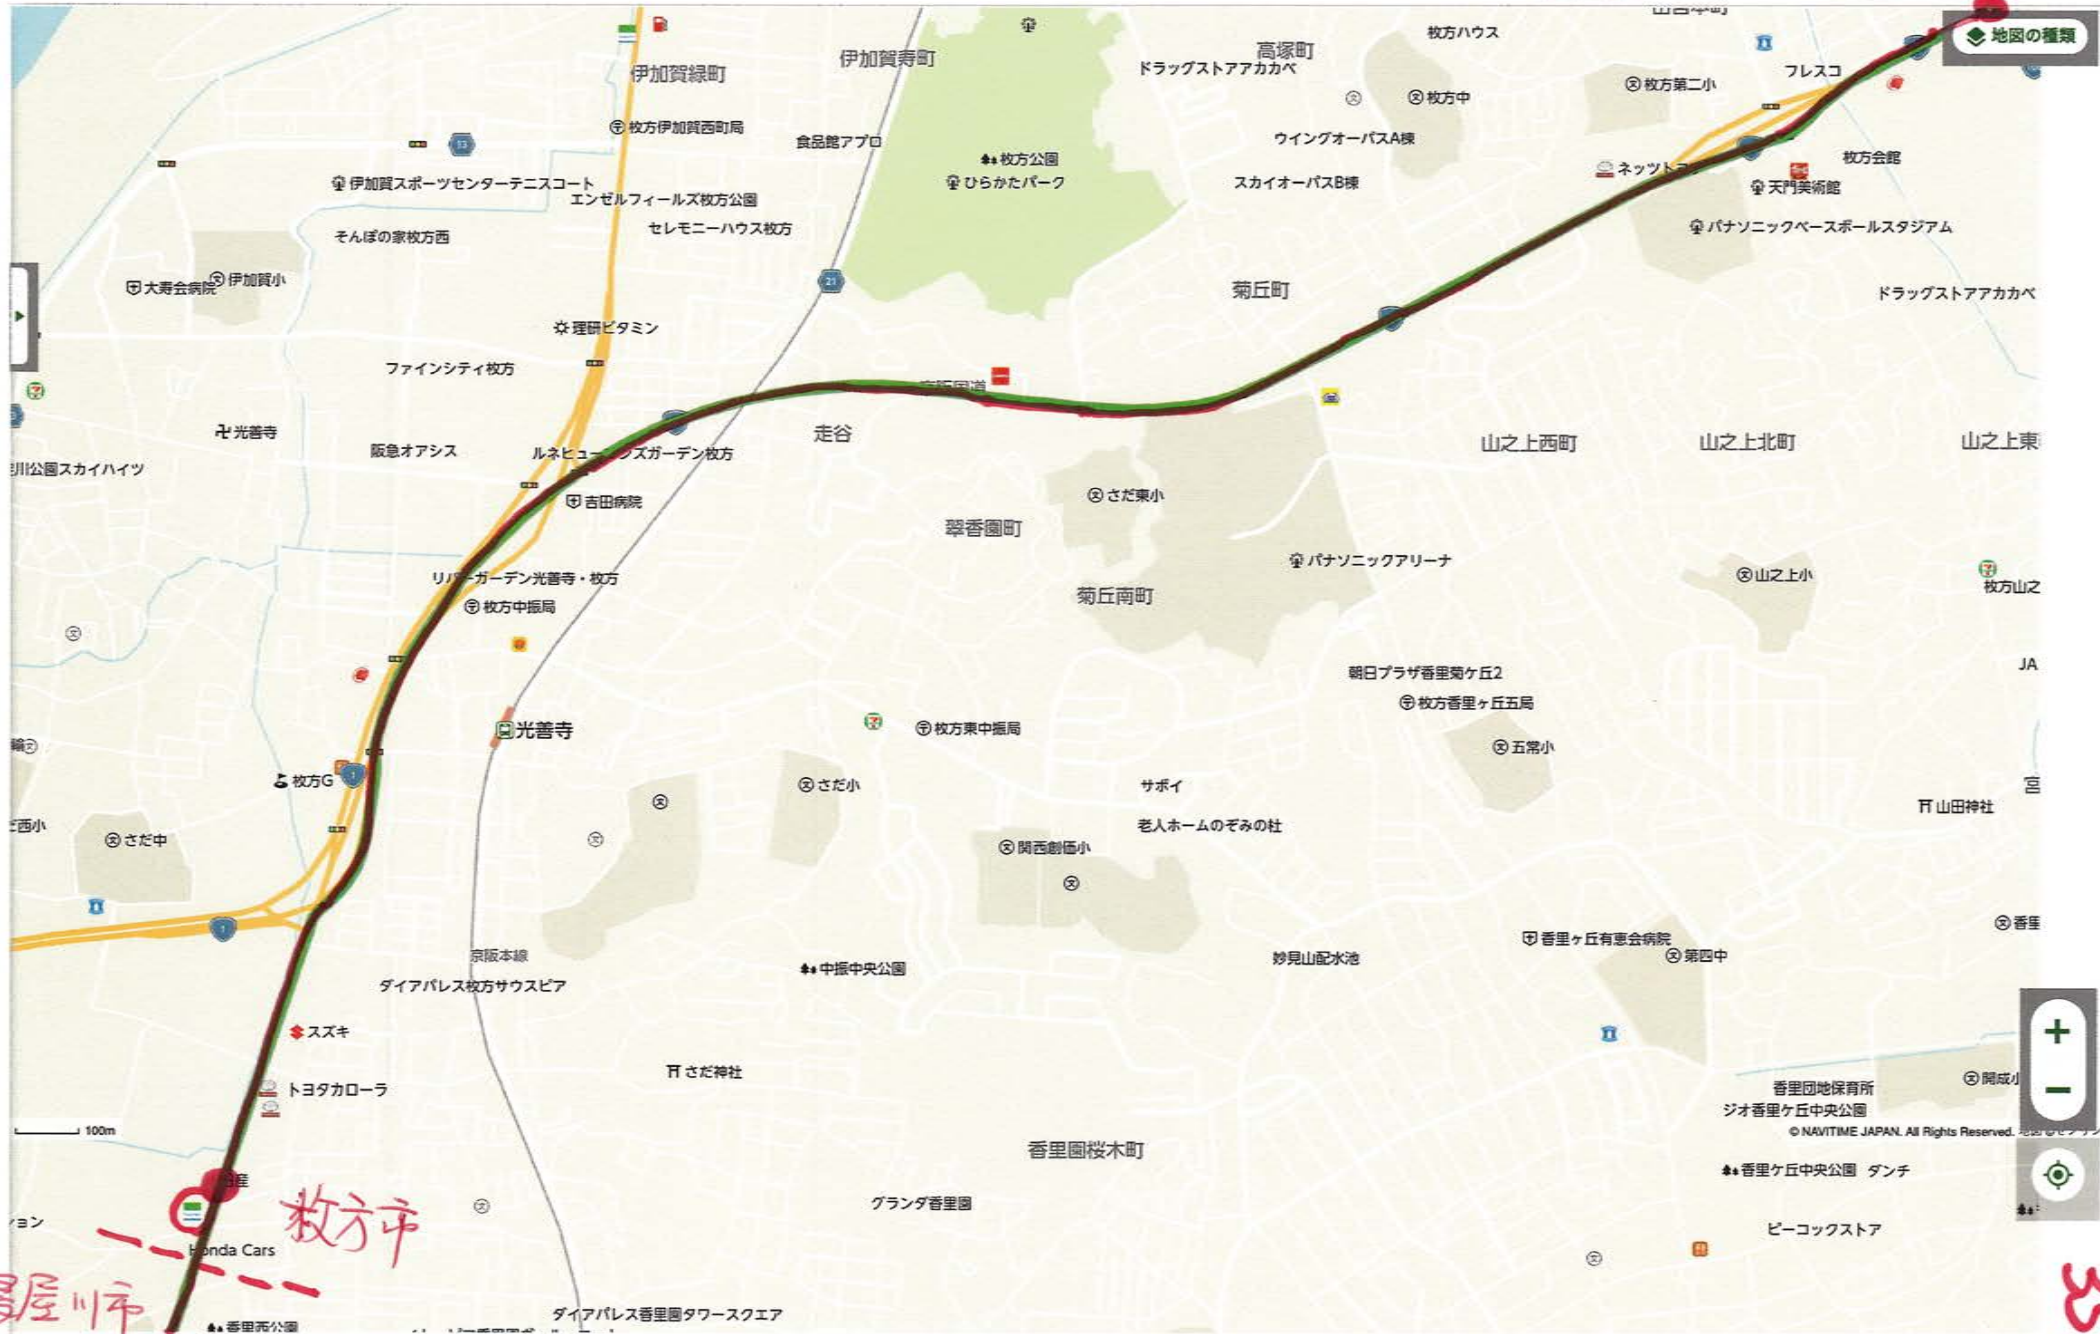

世界最高峰の日本酒。精米歩合18%による「味」と「香り」  
PR: 株式会社Clear

地図の種類

【ウイスキー好き必見！】  
そもそもウイスキーについて知  
っていますか？  
PRしたのしいお酒.jp

世界最高峰の日本酒。精米歩  
合18%による「味」と「香  
り」  
PR/株式会社Char

地図の種類

34

お知らせ ログイン 印刷

【ウイスキー好き必見!】そもそもウイスキーについて知っていますか?  
 世界最高峰の日本酒。精米歩合18%による「味」と「香り」

京都 35  
 伊賀市  
 香里市  
 大阪

Map navigation controls: zoom in (+), zoom out (-), location search (target icon).

お知らせ ログイン 印刷

【ウイスキー好き必見!】そもそもウイスキーについて知っていますか?  
世界最高峰の日本酒。精米歩合18%による「味」と「香り」

Map navigation controls: zoom in (+), zoom out (-), and location search (magnifying glass).