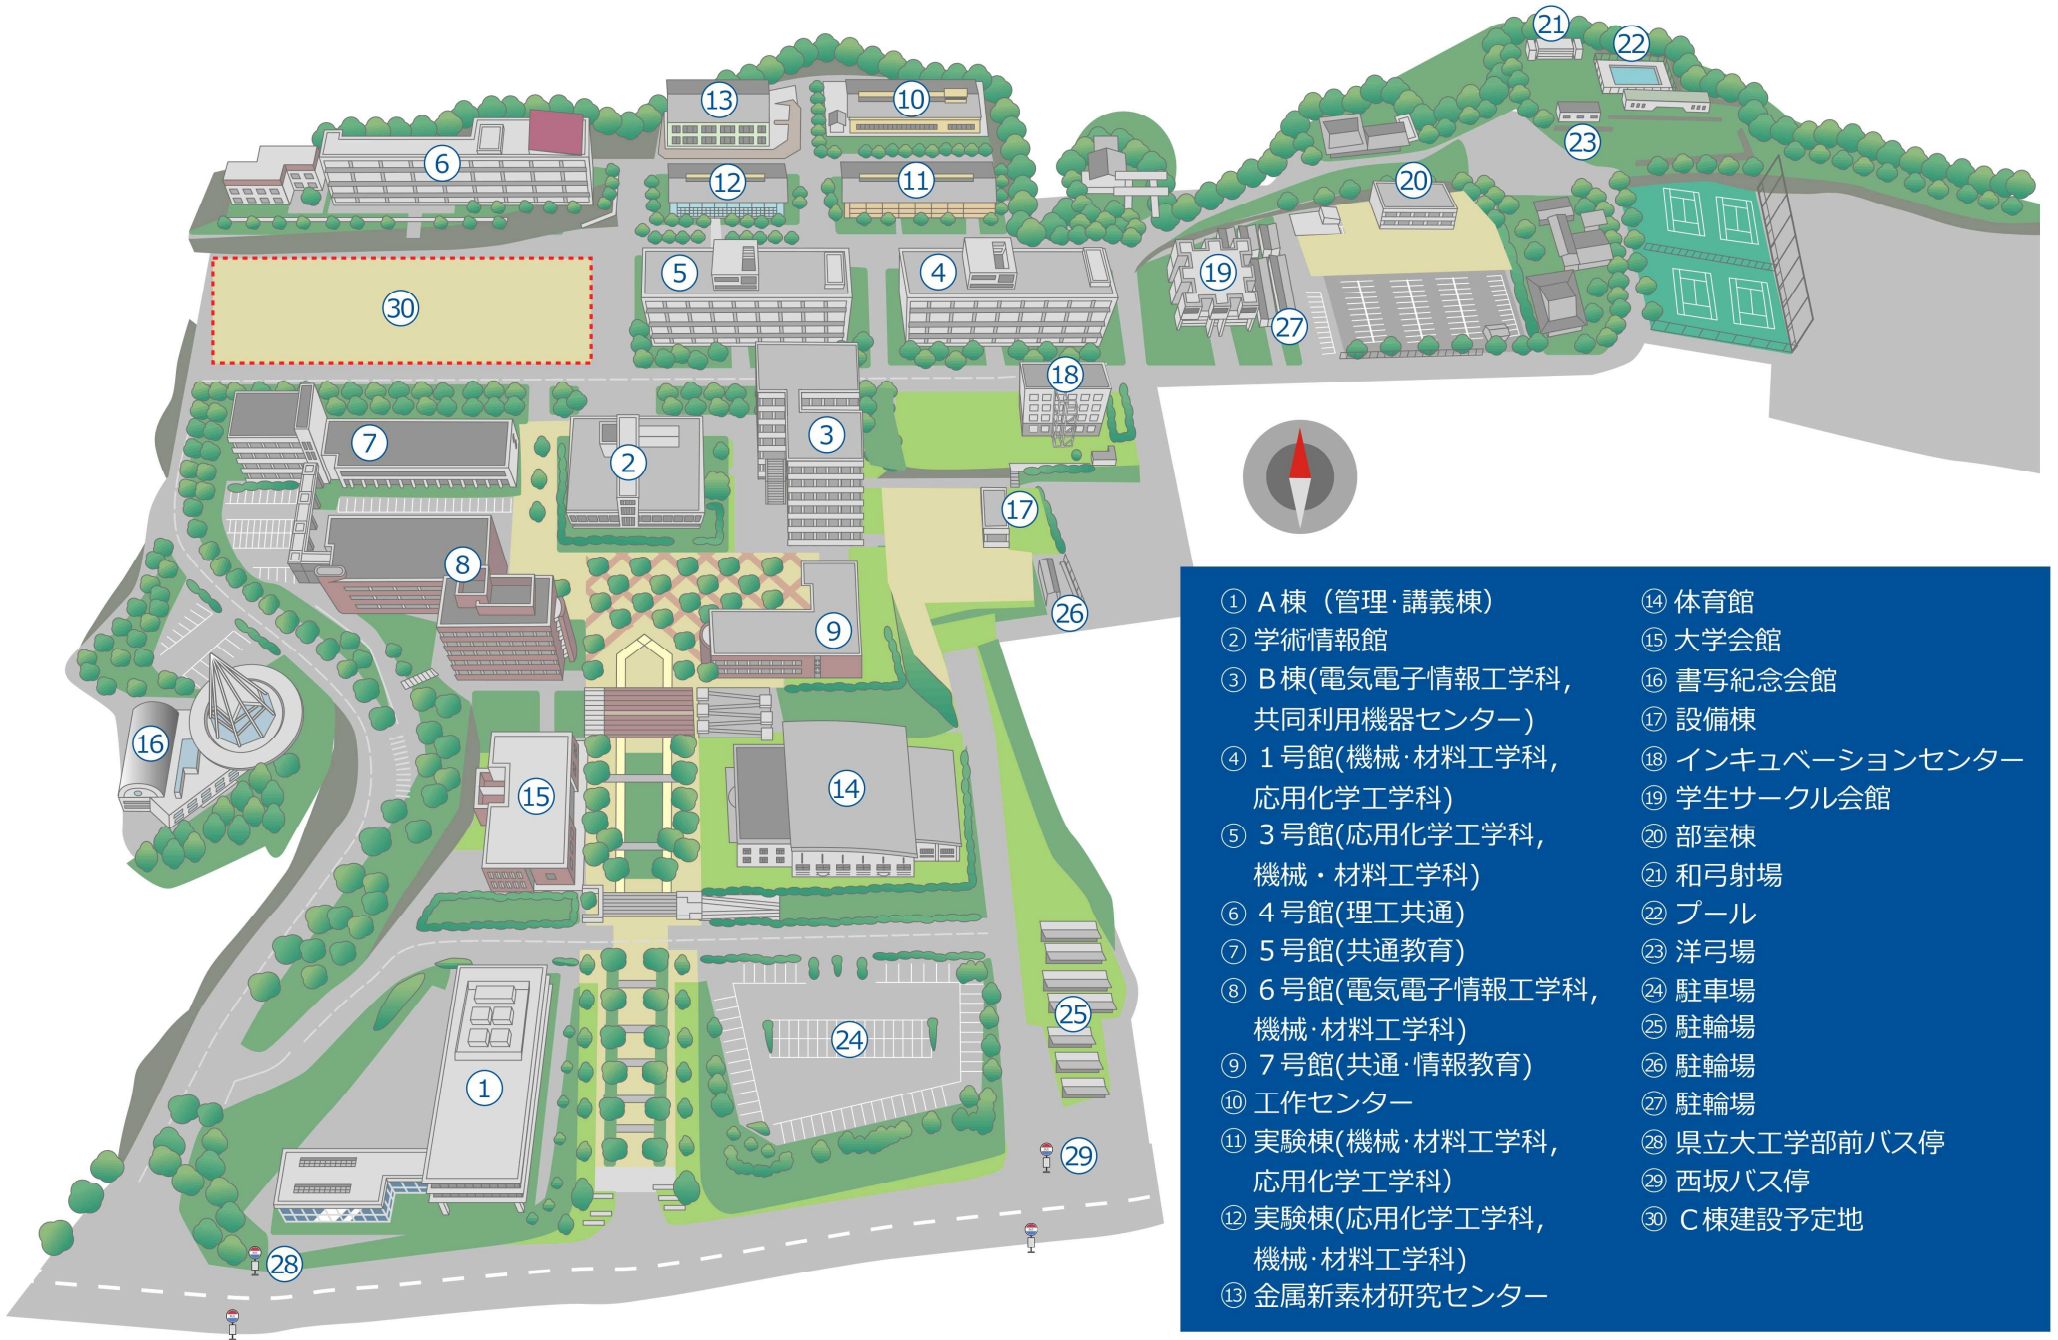

# 姫路工学キャンパス

- ① A棟(管理・講義棟)
- ② 学術情報館
- ③ B棟(電気電子情報工学科, 共同利用機器センター)
- ④ 1号館(機械・材料工学科, 応用化学工学科)
- ⑤ 3号館(応用化学工学科, 機械・材料工学科)
- ⑥ 4号館(理工共通)
- ⑦ 5号館(共通教育)
- ⑧ 6号館(電気電子情報工学科, 機械・材料工学科)
- ⑨ 7号館(共通・情報教育)
- ⑩ 工作センター
- ⑪ 実験棟(機械・材料工学科, 応用化学工学科)
- ⑫ 実験棟(応用化学工学科, 機械・材料工学科)
- ⑬ 金属新素材研究センター
- ⑭ 体育館
- ⑮ 大学会館
- ⑯ 書写記念会館
- ⑰ 設備棟
- ⑱ インキュベーションセンター
- ⑲ 学生サークル会館
- ⑳ 部室棟
- ㉑ 和弓射場
- ㉒ プール
- ㉓ 洋弓場
- ㉔ 駐車場
- ㉕ 駐輪場
- ㉖ 駐輪場
- ㉗ 駐輪場
- ㉘ 県立大工学部前バス停
- ㉙ 西坂バス停
- ㉚ C棟建設予定地