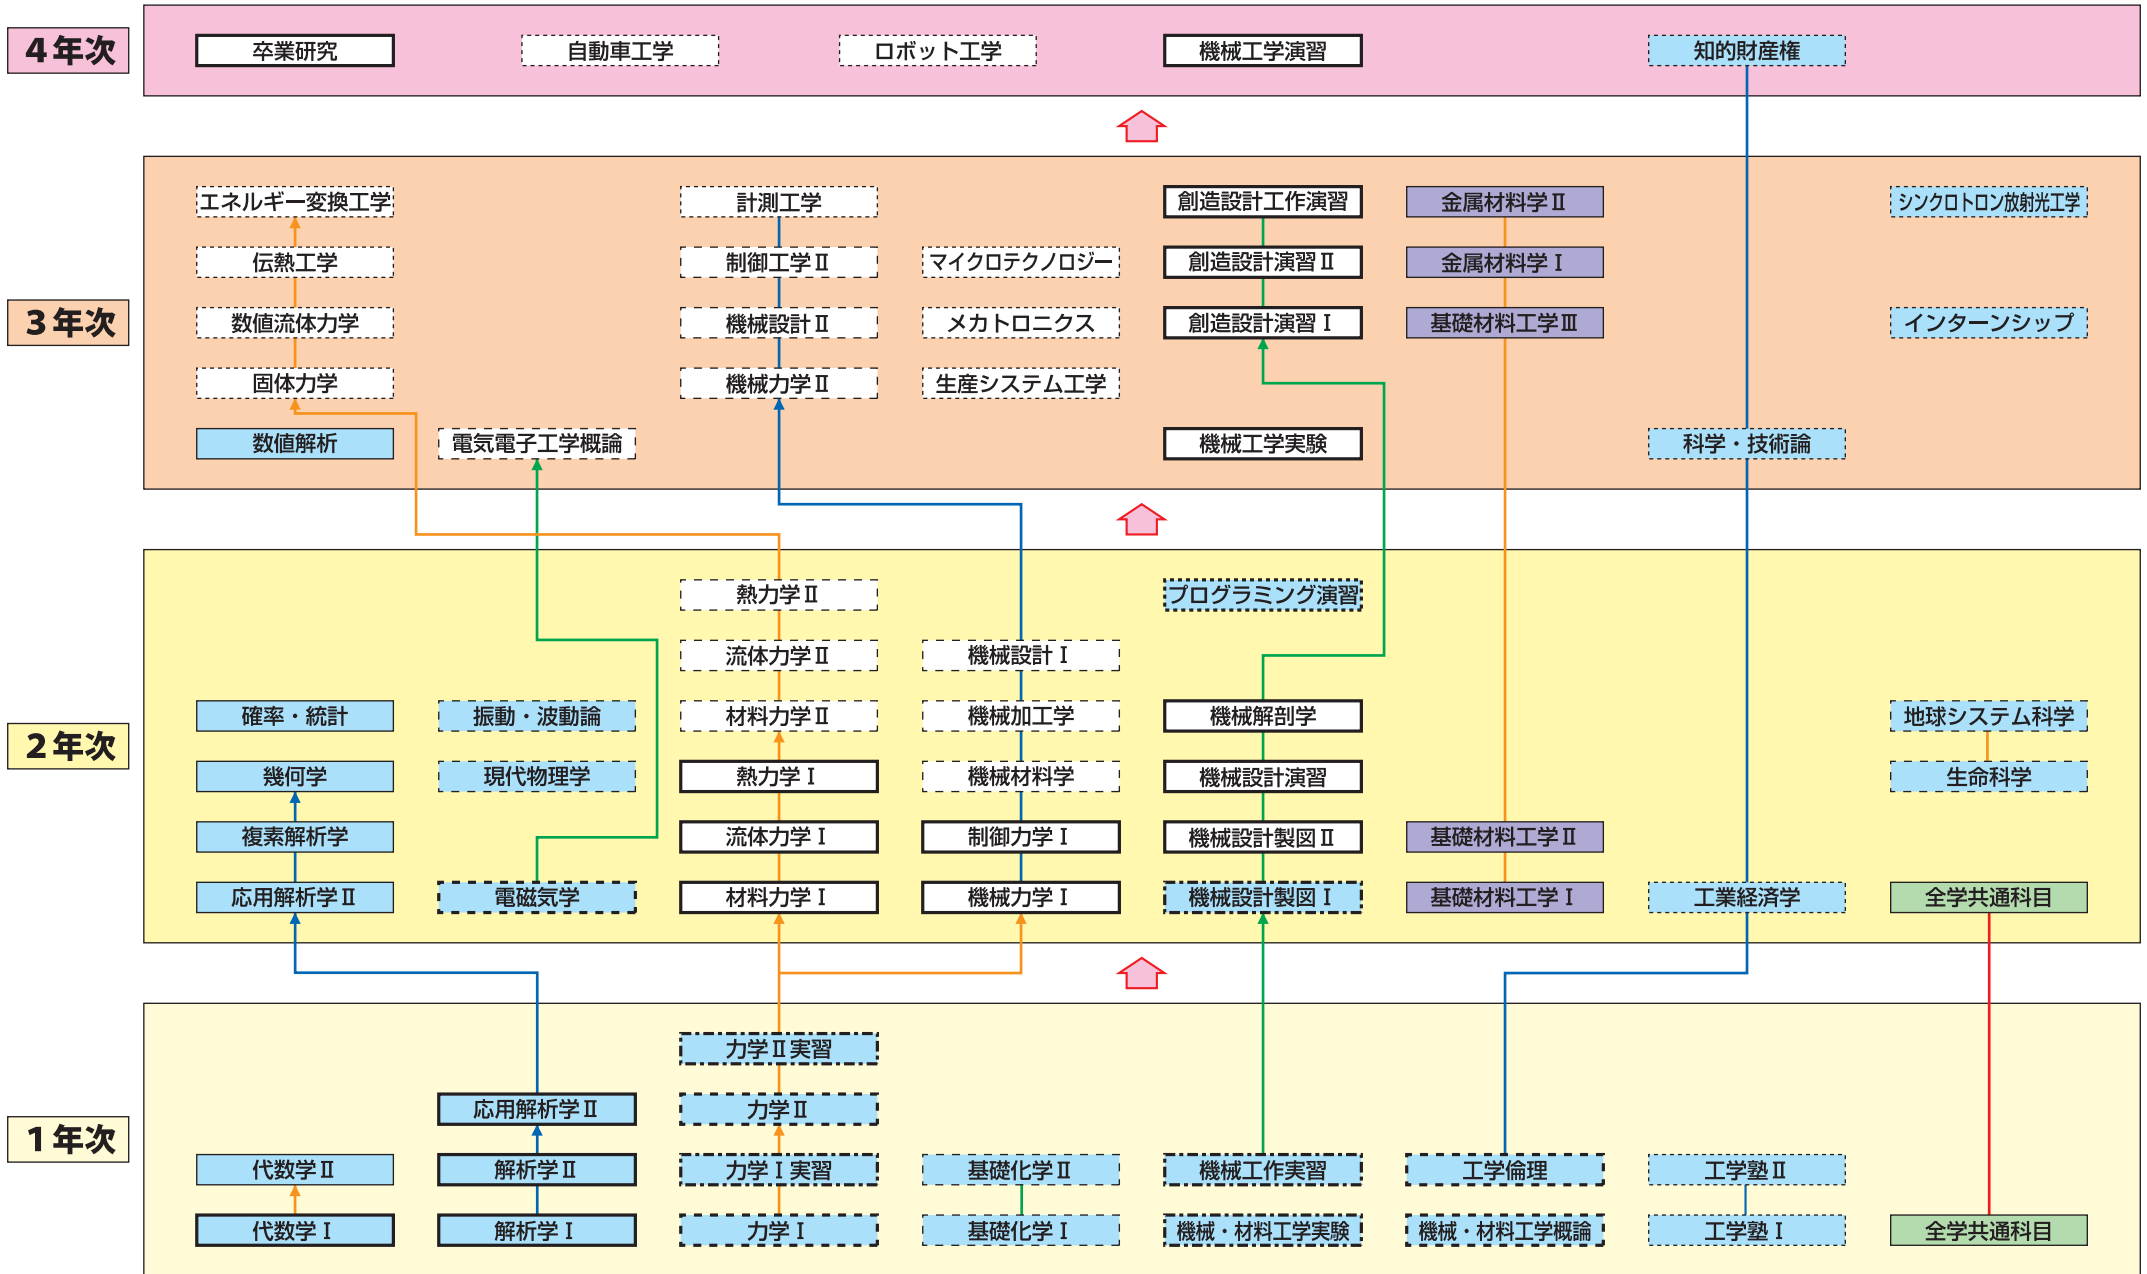

# 機械工学コース カリキュラムマップ

太線：必修    専門基礎科目 選択Ⅰ    専門基礎科目 工学関連科目    専門教育科目 必修    専門教育科目 選択Ⅱ  
 細線：選択    専門基礎科目 選択Ⅱ    専門基礎科目 実践基礎科目    専門教育科目 選択Ⅰ    専門教育科目 材料基礎科目