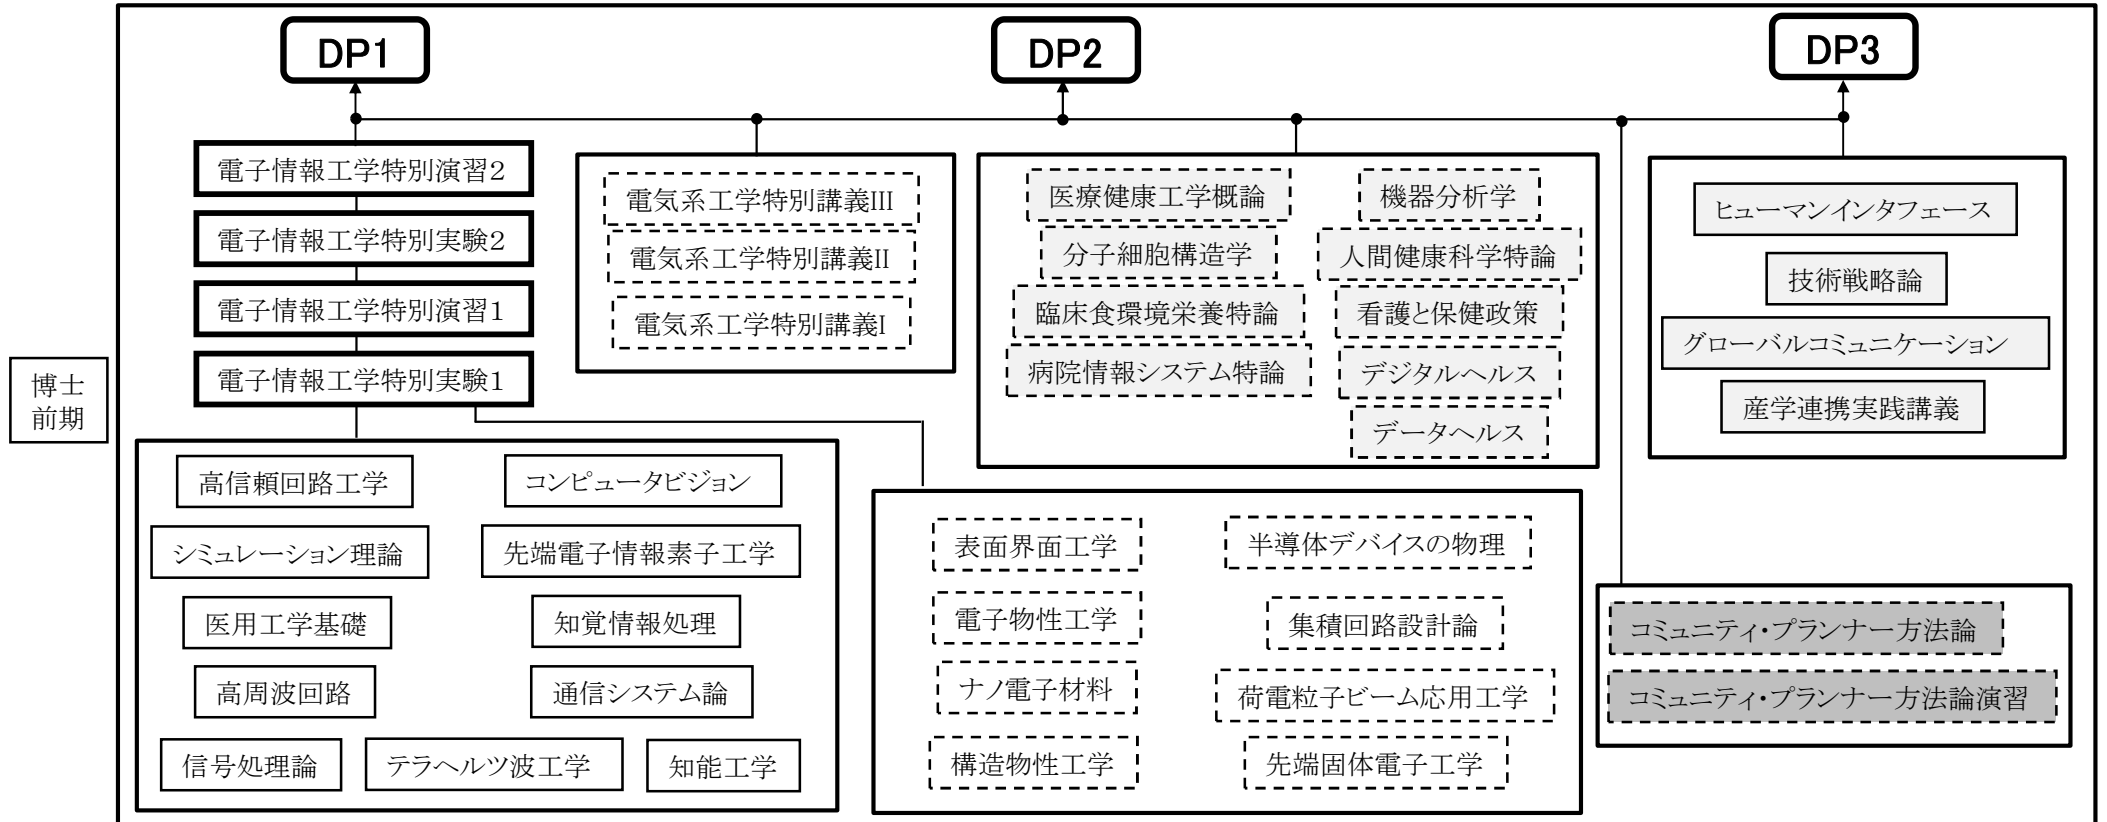

電子情報工学専攻 カリキュラムマップ

太枠: 必修
 細枠: 選択
 □ 電子情報工学専攻
 □ 電気物性工学専攻 / 電子情報工学専攻共通科目
 □ 全専攻共通科目
 □ 先端医療工学 研究所共通科目
 □ CP共通科目
 □ 連携科目