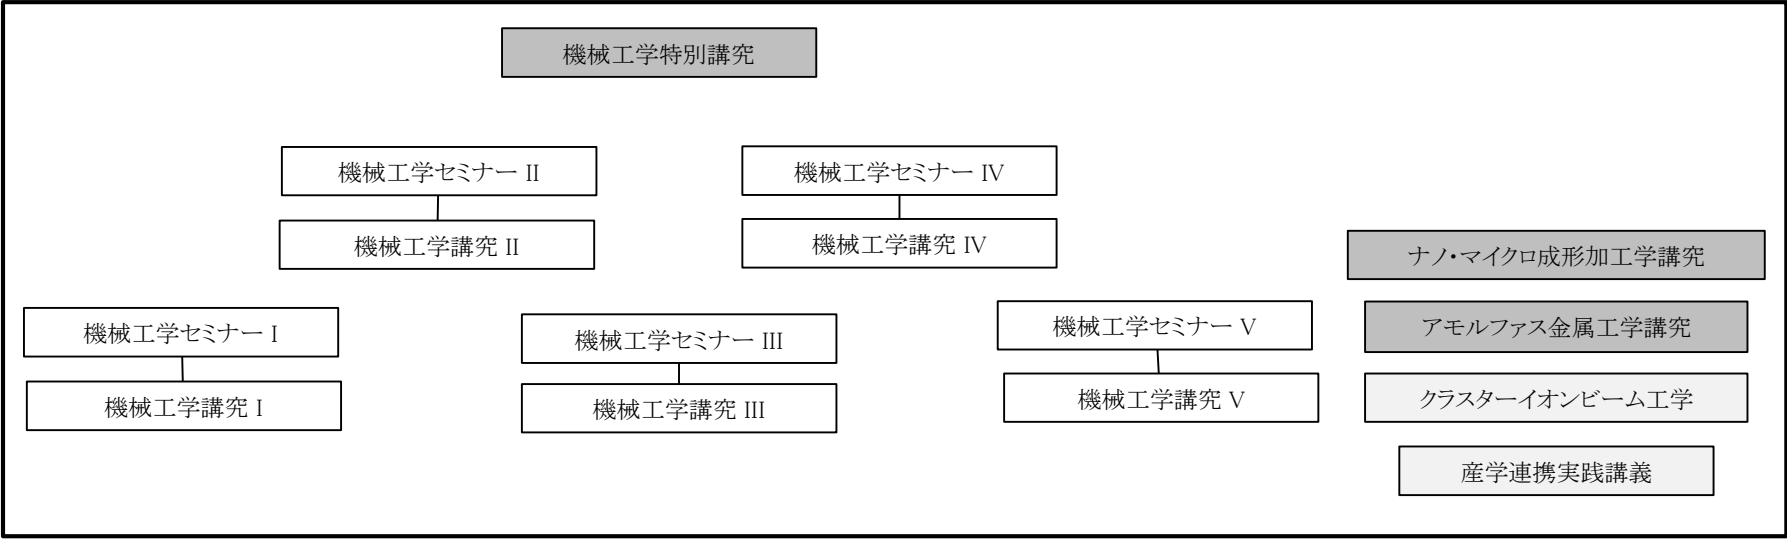

機械工学専攻 カリキュラムマップ

博士
後期

博士
前期

太枠: 必修、 細枠: 選択

機械工学専攻科目

全専攻共通科目

連携科目