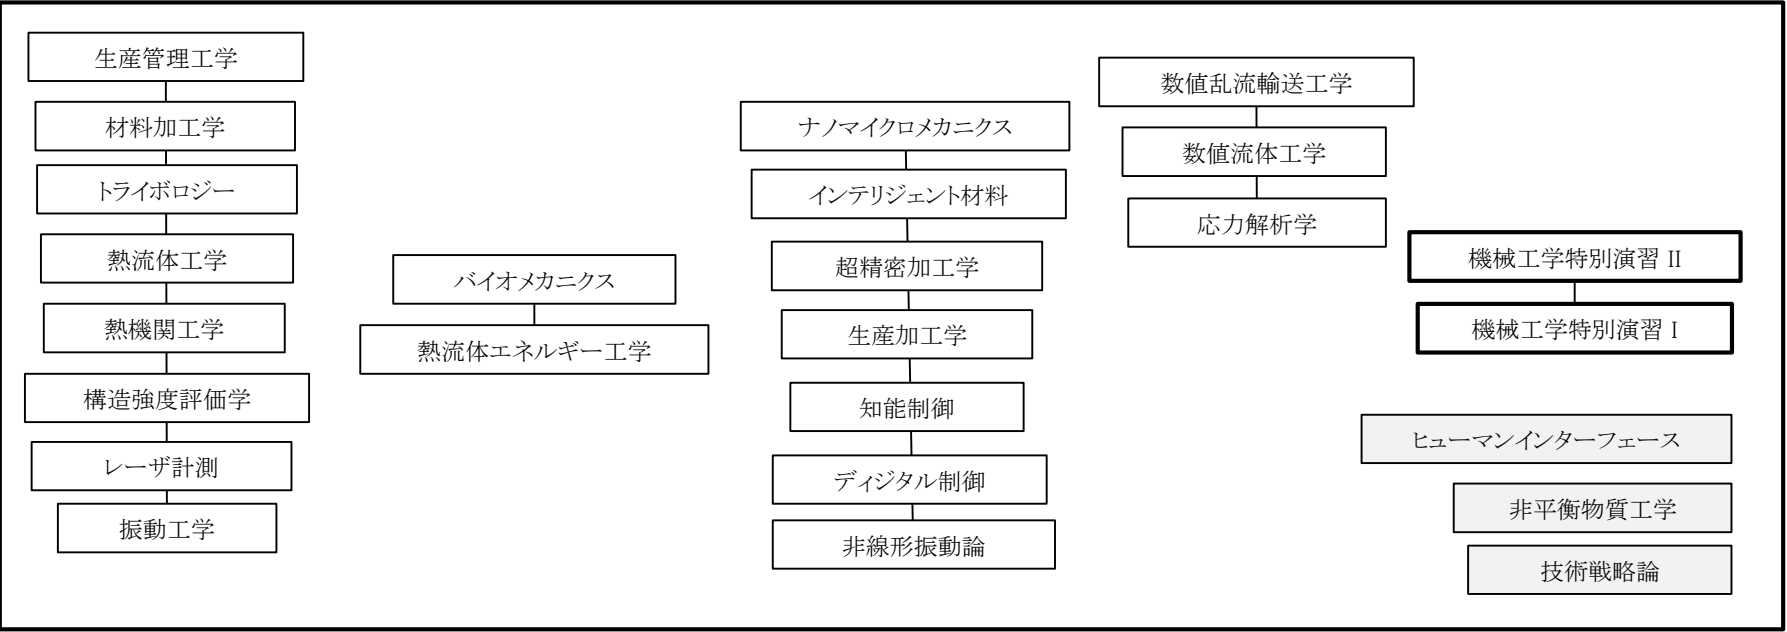

機械工学専攻 カリキュラムマップ

博士
後期

博士
前期

太枠: 必修、 細枠: 選択

機械工学専攻科目

全専攻共通科目

連携科目