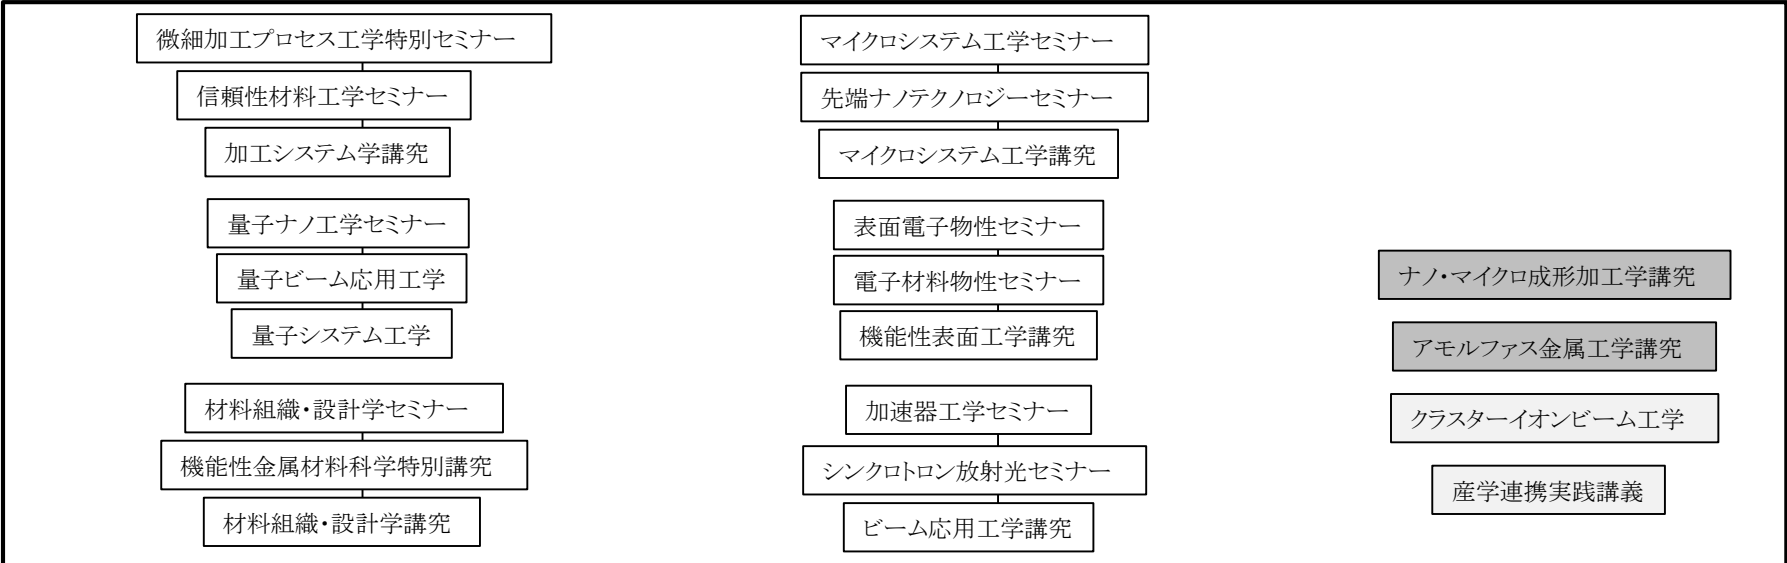

材料・放射光工学専攻 カリキュラムマップ

博士
後期

博士
前期

全て選択科目

材料・放射光工学専攻科目

全専攻共通科目

連携科目