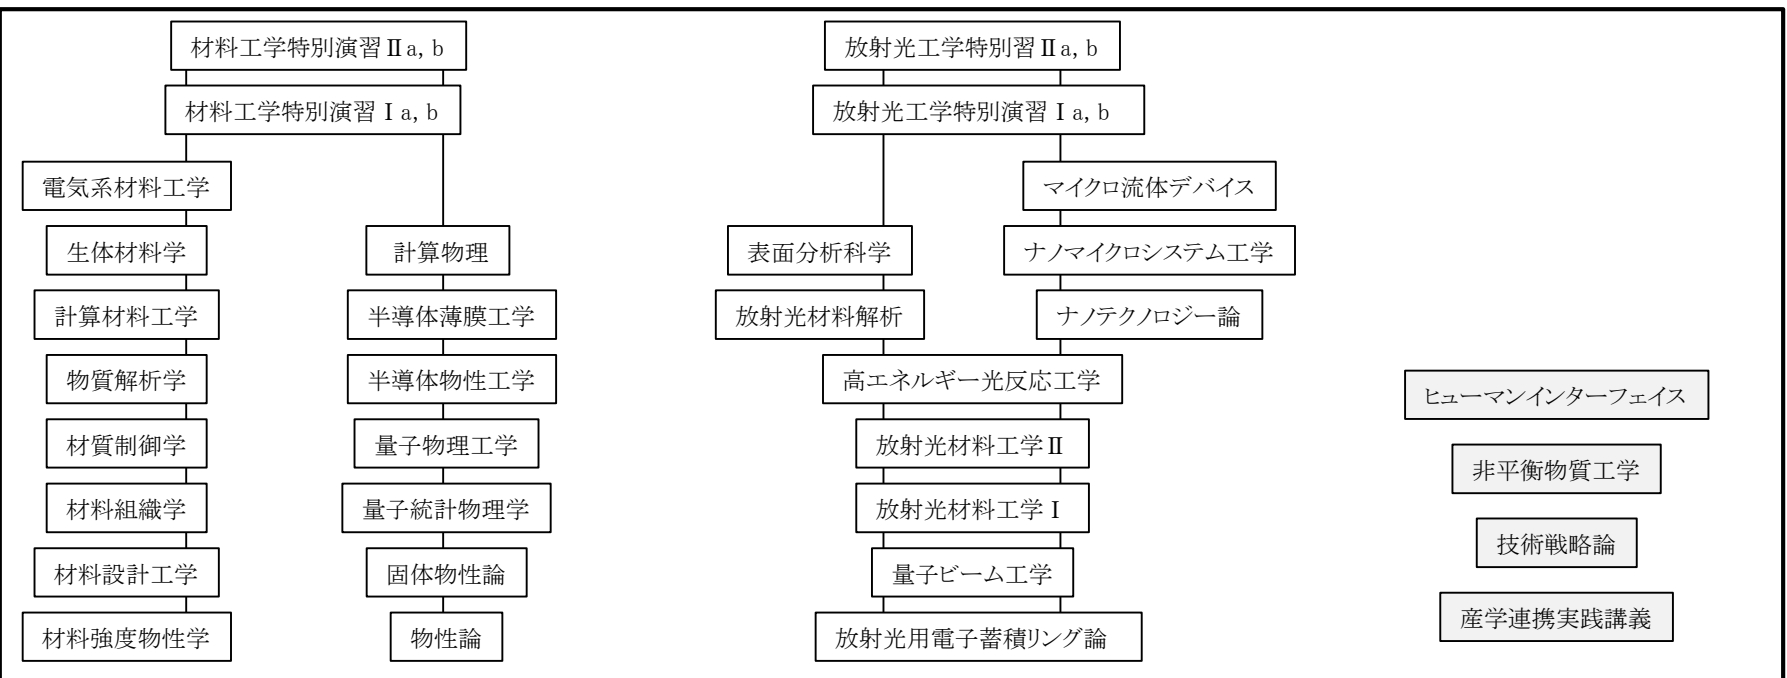

材料・放射光工学専攻 カリキュラムマップ

博士
後期

博士
前期

全て選択科目

材料・放射光工学専攻科目

全専攻共通科目

連携科目