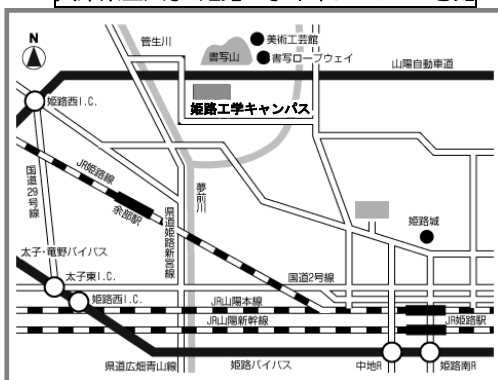

**問い合わせ先：**大会当日は下記の連絡先にはつながりません

青少年のための科学の祭典・姫路会場実行委員会 井上 敏彦 (兵庫県立伊和高等学校)

E-mail: tossy\_inoue@yahoo.co.jp 〒671-4131 兵庫県宍粟市一宮町安積 616 番地 2

詳しいこと(出展内容・出展者・会場等)については下記のHPをご覧ください。

<http://www.eng.u-hyogo.ac.jp/mse/mse6/saiten/>

## 兵庫県立大学 姫路工学キャンパス 5号館

十分な駐車スペースを確保できていません  
できるだけ公共交通機関をご利用ください

### ◆姫路駅からバスでお越しの方◆

姫路駅下車 山陽百貨近く神姫バスのり場 18 番から乗車  
路線番号 41~45 横関経由県立大工学部・書写西住宅、緑台、バースタウン、山崎、荒木、古瀬の各方面行き または横関経由山崎行き 「県立大工学部」バス停下車  
キャンパス正門から北へ入り、案内板に従っておすすみ下さい。